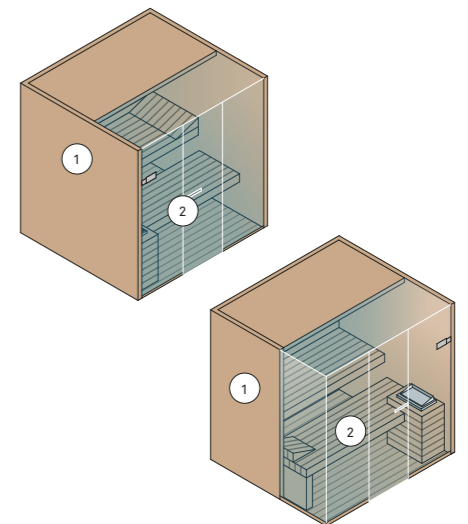

SKY - SKY CORNER

CANADIAN HEMLOCK
HEMLOCK CANADESE

SMOOTH / *LISCIO*

SLATS / *DOGHE*

OUTSIDE, INSIDE, SIDE WALLS
INTERNO, ESTERNO, PARETI LATERALI

INNER BACK WALL, FITTINGS
PARETE POSTERIORE INTERNA, ARREDI