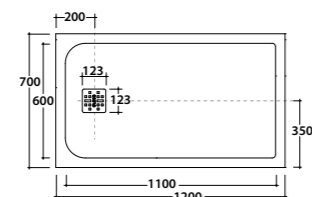

**Peso/Weight**  
KG. 24

**Dimensioni/Dimension**  
L. 100 - W. 70 - H. 3

DOCCIAPIETRA 70.100

DP10070XXX

Piatto doccia 70 x 100 cm. Installazione da appoggio o filo pavimento. Piletta di scarico inclusa. Reversibile.  
*Shower tray 70 x 100 cm. Sit-on or floor level installation. Drain included. Reversible.*

**Peso/Weight**  
KG. 27

**Dimensioni/Dimension**  
L. 120 - W. 70 - H. 3

DOCCIAPIETRA 70.120

DP12070XXX

Piatto doccia 70 x 120 cm. Installazione da appoggio o filo pavimento. Piletta di scarico inclusa. Reversibile.  
*Shower tray 70 x 120 cm. Sit-on or floor level installation. Drain included. Reversible.*

**Peso/Weight**  
KG. 31,5

**Dimensioni/Dimension**  
L. 140 - W. 70 - H. 3

DOCCIAPIETRA 70.140

DP14070XXX

Piatto doccia 70 x 140 cm. Installazione da appoggio o filo pavimento. Piletta di scarico inclusa. Reversibile.  
*Shower tray 70 x 140 cm. Sit-on or floor level installation. Drain included. Reversible.*