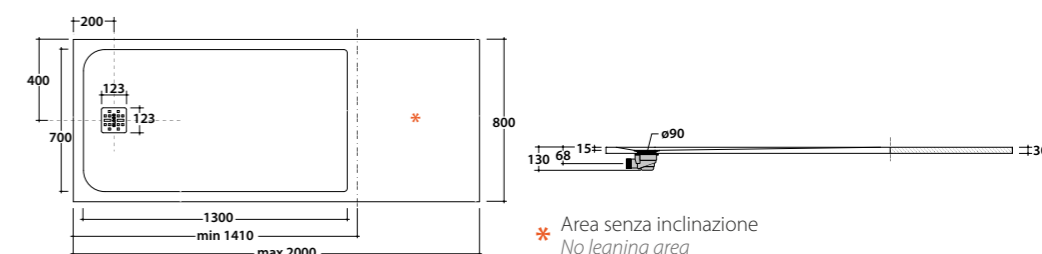

Piatti doccia in Mineralsolid® con finitura in gelcoat Mineralsolid® shower trays with gelcoat finish

Descrizione Description	Codice Code

Dimensioni/Dimension
L. 160 - W. 80 - H. 3

DOCCIAPIETRA 80.160

DP16080XXX

Piatto doccia 80 x 160 cm. Installazione da appoggio o filo pavimento. Piletta di scarico inclusa. Reversibile.
Shower tray 80 x 160 cm. Sit-on or floor level installation. Drain included. Reversible.

Peso/Weight
KG. 46,5

Dimensioni/Dimension
L. 170 - W. 80 - H. 3

DOCCIAPIETRA 80.170

DP17080XXX

Piatto doccia 80 x 170 cm. Installazione da appoggio o filo pavimento. Piletta di scarico inclusa. Reversibile.
Shower tray 80 x 170 cm. Sit-on or floor level installation. Drain included. Reversible.

Peso/Weight
KG. 49,5

Dimensioni/Dimension
L. 180 - W. 80 - H. 3

DOCCIAPIETRA 80.180

DP18080XXX

Piatto doccia 80 x 180 cm. Installazione da appoggio o filo pavimento. Piletta di scarico inclusa. Reversibile.
Shower tray 80 x 180 cm. Sit-on or floor level installation. Drain included. Reversible.

Peso/Weight
KG. 52,5

Piatti doccia in Mineralsolid® con finitura in gelcoat Mineralsolid® shower trays with gelcoat finish

Descrizione Description	Codice Code

DOCCIAPIETRA, MISURA LUNGHEZZA A RICHIESTA DA 81 A 100 CM.

DM10080XXX

Piatto doccia, misura lunghezza a richiesta da 81 a 100 cm. Installazione da appoggio o filo pavimento. Piletta di scarico inclusa. Reversibile.
Shower tray, length measure from 81 to 100 cm on request. Sit-on or floor level installation. Drain included. Reversible.

DOCCIAPIETRA, MISURA LUNGHEZZA A RICHIESTA DA 101 A 110 CM.

DM11080XXX