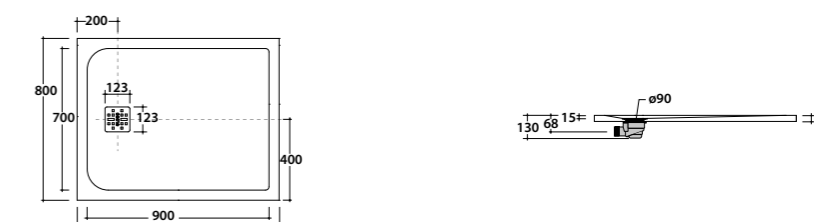

Piatti doccia in Mineralsolid® con finitura in gelcoat

Mineralsolid® shower trays with gelcoat finish

Descrizione Description	Codice Code
Dimensioni/Dimension L. 80 - W. 80 - H. 3	
Peso/Weight KG. 25	
DOCCIAPIETRA 80.80 Piatto doccia 80 x 80 cm. Installazione da appoggio o filo pavimento. Piletta di scarico inclusa. Reversibile. <i>Shower tray 80 x 80 cm. Sit-on or floor level installation. Drain included. Reversible.</i>	DP08080XXX
Dimensioni/Dimension L. 100 - W. 80 - H. 3	
Peso/Weight KG. 30	
DOCCIAPIETRA 80.100 Piatto doccia 80 x 100 cm. Installazione da appoggio o filo pavimento. Piletta di scarico inclusa. Reversibile. <i>Shower tray 80 x 100 cm. Sit-on or floor level installation. Drain included. Reversible.</i>	DP10080XXX