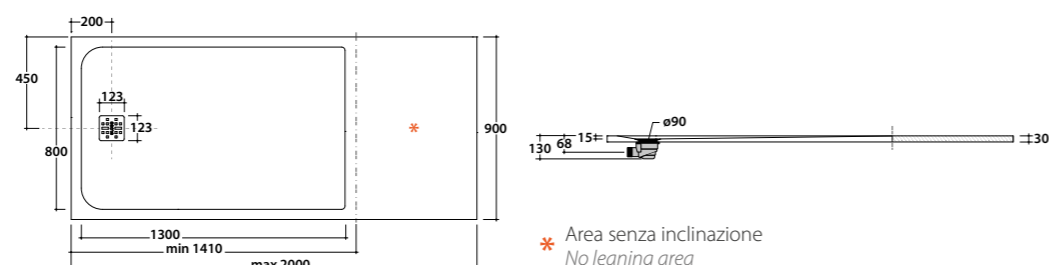

DOCCIAPIETRA, MISURA LUNGHEZZA A RICHIESTA DA 141 A 150 CM. Piatto doccia, misura lunghezza a richiesta da 141 a 150 cm. Installazione da appoggio o filo pavimento. Piletta di scarico inclusa. Reversibile. <i>Shower tray, length measure from 141 to 150 cm on request. Sit-on or floor level installation. Drain included. Reversible.</i>	DM15090XXX

DOCCIAPIETRA, MISURA LUNGHEZZA A RICHIESTA DA 151 A 160 CM. Piatto doccia, misura lunghezza a richiesta da 151 a 160 cm. Installazione da appoggio o filo pavimento. Piletta di scarico inclusa. Reversibile. <i>Shower tray, length measure from 151 to 160 cm on request. Sit-on or floor level installation. Drain included. Reversible.</i>	DM16090XXX

DOCCIAPIETRA, MISURA LUNGHEZZA A RICHIESTA DA 161 A 180 CM. Piatto doccia, misura lunghezza a richiesta da 161 a 180 cm. Installazione da appoggio o filo pavimento. Piletta di scarico inclusa. Reversibile. <i>Shower tray, length measure from 161 to 180 cm on request. Sit-on or floor level installation. Drain included. Reversible.</i>	DM18090XXX

DOCCIAPIETRA, MISURA LUNGHEZZA A RICHIESTA DA 181 A 200 CM. Piatto doccia, misura lunghezza a richiesta da 181 a 200 cm. Installazione da appoggio o filo pavimento. Piletta di scarico inclusa. Reversibile. <i>Shower tray, length measure from 181 to 200 cm on request. Sit-on or floor level installation. Drain included. Reversible.</i>	DM20090XXX