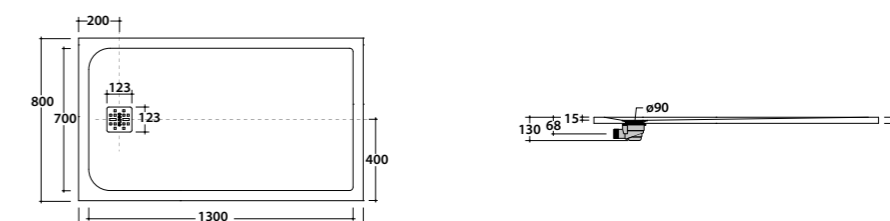

Dimensioni/Dimension
L. 140 - W. 80 - H. 3

Peso/Weight
KG. 40,5

Dimensioni/Dimension
L. 140 - W. 80 - H. 3

Peso/Weight
KG. 40,5