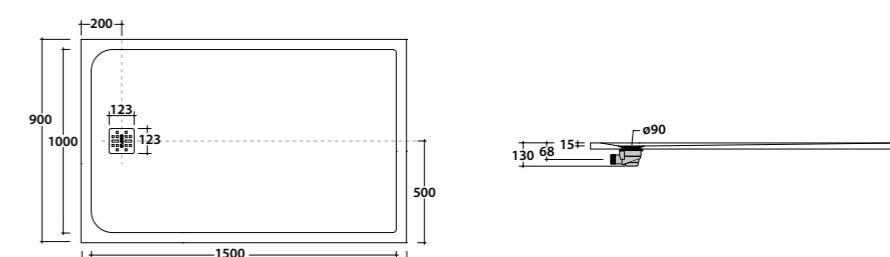

Dimensioni/Dimension
L. 160 - W. 100 - H. 3

Peso/Weight
KG. 60