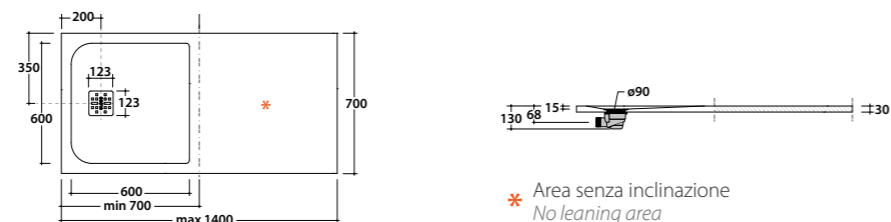

## Piatti doccia in Mineralsolid® con finitura in gelcoat

Mineralsolid® shower trays with gelcoat finish

Descrizione Description	Codice Code
DOCCIAPIETRA, MISURA LUNGHEZZA A RICHIESTA DA 70 A 100 CM. Piatto doccia, misura lunghezza a richiesta da 70 a 100 cm. Installazione da appoggio o filo pavimento. Piletta di scarico inclusa. Reversibile. <i>Shower tray, length measure from 70 to 100 cm on request. Sit-on or floor level installation. Drain included. Reversible.</i>	<b>DM10070XXX</b>
DOCCIAPIETRA, MISURA LUNGHEZZA A RICHIESTA DA 101 A 110 CM. Piatto doccia, misura lunghezza a richiesta da 101 a 110 cm. Installazione da appoggio o filo pavimento. Piletta di scarico inclusa. Reversibile. <i>Shower tray, length measure from 101 to 110 cm on request. Sit-on or floor level installation. Drain included. Reversible.</i>	<b>DM11070XXX</b>
DOCCIAPIETRA, MISURA LUNGHEZZA A RICHIESTA DA 111 A 120 CM. Piatto doccia, misura lunghezza a richiesta da 111 a 120 cm. Installazione da appoggio o filo pavimento. Piletta di scarico inclusa. Reversibile. <i>Shower tray, length measure from 111 to 120 cm on request. Sit-on or floor level installation. Drain included. Reversible.</i>	<b>DM12070XXX</b>
DOCCIAPIETRA, MISURA LUNGHEZZA A RICHIESTA DA 121 A 140 CM. Piatto doccia, misura lunghezza a richiesta da 121 a 140 cm. Installazione da appoggio o filo pavimento. Piletta di scarico inclusa. Reversibile. <i>Shower tray, length measure from 121 to 140 cm on request. Sit-on or floor level installation. Drain included. Reversible.</i>	<b>DM14070XXX</b>

### Dimensioni/Dimension

L. da 70 a 140 cm. / L. from 70 to 140 cm.  
W. 70 - H. 3