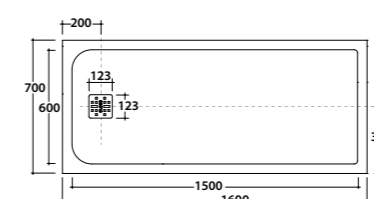

Piatti doccia in Mineralsolid® con finitura in gelcoat

Mineralsolid® shower trays with gelcoat finish

Descrizione
Description

Codice
Code

Dimensioni/Dimension
L. 160 - W. 70 - H. 3

DOCCIAPIETRA 70.160

DP16070XXX

Piatto doccia 70 x 160 cm. Installazione da appoggio o filo pavimento. Piletta di scarico inclusa. Reversibile.
Shower tray 70 x 160 cm. Sit-on or floor level installation. Drain included. Reversible.

Peso/Weight
KG. 37

Dimensioni/Dimension
L. 170 - W. 70 - H. 3

DOCCIAPIETRA 70.170

DP17070XXX

Piatto doccia 70 x 170 cm. Installazione da appoggio o filo pavimento. Piletta di scarico inclusa. Reversibile.
Shower tray 70 x 170 cm. Sit-on or floor level installation. Drain included. Reversible.

Peso/Weight
KG. 44