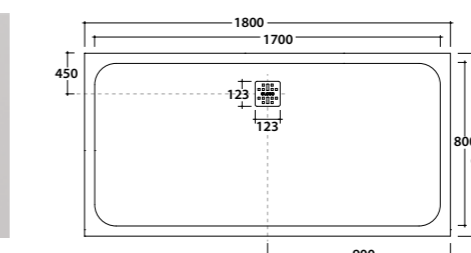

Dimensioni/Dimension
L. 180 - W. 90 - H. 3

DOCCIAPIETRA 90.180

DP18090XXX

Piatto doccia 90 x 180 cm. Installazione da appoggio o filo pavimento. Piletta di scarico inclusa. Reversibile.
Shower tray 90 x 180 cm. Sit-on or floor level installation. Drain included. Reversible.

Peso/Weight
KG. 58,5