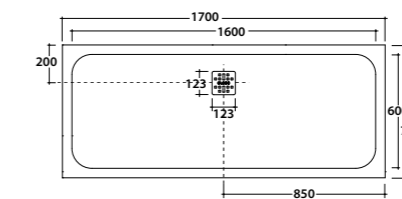

DP16070XXX

Piatto doccia 70 x 160 cm. Installazione da appoggio o filo pavimento. Piletta di scarico inclusa. Reversibile.  
*Shower tray 70 x 160 cm. Sit-on or floor level installation. Drain included. Reversible.*

**Peso/Weight**  
KG. 37

**Dimensioni/Dimension**  
L. 170 - W. 70 - H. 3

DOCCIAPIETRA 70.170

DP17070XXX

Piatto doccia 70 x 170 cm. Installazione da appoggio o filo pavimento. Piletta di scarico inclusa. Reversibile.  
*Shower tray 70 x 170 cm. Sit-on or floor level installation. Drain included. Reversible.*

**Peso/Weight**  
KG. 44

**Dimensioni/Dimension**  
L. 180 - W. 70 - H. 3

DOCCIAPIETRA 70.180

DP18070XXX

Piatto doccia 70 x 180 cm. Installazione da appoggio o filo pavimento. Piletta di scarico inclusa. Reversibile.  
*Shower tray 70 x 180 cm. Sit-on or floor level installation. Drain included. Reversible.*