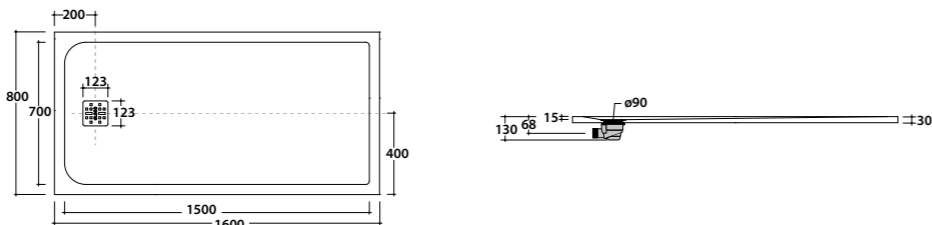

Piatti doccia in Mineralsolid® con finitura in gelcoat Mineralsolid® shower trays with gelcoat finish

Descrizione Description	Codice Code

Dimensioni/Dimension
L. 160 - W. 80 - H. 3

DOCCIAPIETRA 80.160

DP16080XXX

Piatto doccia 80 x 160 cm. Installazione da appoggio o filo pavimento. Piletta di scarico inclusa. Reversibile.
Shower tray 80 x 160 cm. Sit-on or floor level installation. Drain included. Reversible.

Peso/Weight
KG. 46,5