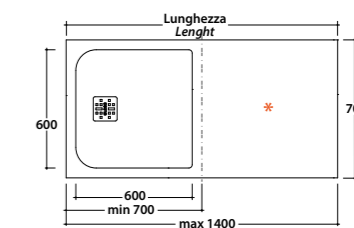

Modulo d'ordine piatti doccia con lunghezza a misura
Order form for shower trays with measured length

Data Date	Cliente/Codice cliente Customer/Customer Code	Vs. Riferimento Yr. Reference	Ordine nr. Nr. Order

DOCCIAPIETRA 70	Codice Code	Lunghezze disponibili Lengths available	Codice colore Color code	Lunghezza Length	Quantità Quantity
	DM10070XXX	Min. 70 cm. - Max 100 cm.			
	DM11070XXX	Min. 101 cm. - Max 110 cm.			
	DM12070XXX	Min. 111 cm. - Max 120 cm.			
	DM14070XXX	Min. 121 cm. - Max 140 cm.			
	DM15070XXX	Min. 141 cm. - Max 150 cm.			
	DM16070XXX	Min. 151 cm. - Max 160 cm.			
	DM18070XXX	Min. 161 cm. - Max 180 cm.			
DM20070XXX	Min. 181 cm. - Max 200 cm.				

DOCCIAPIETRA 80	Codice Code	Lunghezze disponibili Lengths available	Codice colore Color code	Lunghezza Length	Quantità Quantity
	DM10080XXX	Min. 81 cm. - Max 100 cm.			
	DM11080XXX	Min. 101 cm. - Max 110 cm.			
	DM12080XXX	Min. 111 cm. - Max 120 cm.			
	DM14080XXX	Min. 121 cm. - Max 140 cm.			
	DM15080XXX	Min. 141 cm. - Max 150 cm.			
	DM16080XXX	Min. 151 cm. - Max 160 cm.			
	DM18080XXX	Min. 161 cm. - Max 180 cm.			
DM 20080XXX	Min. 181 cm. - Max 200 cm.