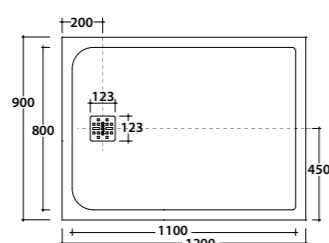

**Dimensioni/Dimension**  
L. da 141 a 200 cm. / L. from 141 to 200 cm.  
W. 80 - H. 3

**Peso/Weight**  
KG. 31

**Dimensioni/Dimension**  
L. 100 - W. 90 - H. 3

DOCCIAPIETRA 90.100

DP10090XXX

Piatto doccia 90 x 100 cm. Installazione da appoggio o filo pavimento. Piletta di scarico inclusa. Reversibile.  
*Shower tray 90 x 100 cm. Sit-on or floor level installation. Drain included. Reversible.*

**Peso/Weight**  
KG. 33

**Dimensioni/Dimension**  
L. 120 - W. 90 - H. 3

DOCCIAPIETRA 90.120

DP12090XXX

Piatto doccia 90 x 120 cm. Installazione da appoggio o filo pavimento. Piletta di scarico inclusa. Reversibile.  
*Shower tray 90 x 120 cm. Sit-on or floor level installation. Drain included. Reversible.*

**Peso/Weight**  
KG. 38,5

**Dimensioni/Dimension**  
L. 140 - W. 90 - H. 3

DOCCIAPIETRA 90.140

DP14090XXX

Piatto doccia 90 x 140 cm. Installazione da appoggio o filo pavimento. Piletta di scarico inclusa. Reversibile.  
*Shower tray 90 x 140 cm. Sit-on or floor level installation. Drain included. Reversible.*