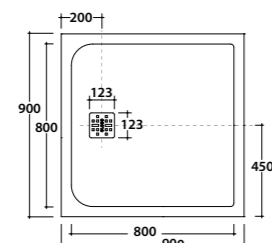

Piatti doccia in Mineralsolid® con finitura in gelcoat

Mineralsolid® shower trays with gelcoat finish

Descrizione
Description

Codice
Code

Dimensioni/Dimension
L. 90 - W. 90 - H. 3

DOCCIAPIETRA 90.90

DP09090XXX

Piatto doccia 90 x 90 cm. Installazione da appoggio o filo pavimento. Piletta di scarico inclusa. Reversibile.
Shower tray 90 x 90 cm. Sit-on or floor level installation. Drain included. Reversible.

Peso/Weight
KG. 31