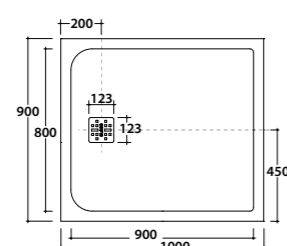

**Dimensioni/Dimension**  
L. da 81 a 140 cm. / L. from 81 to 140 cm.  
W. 80 - H. 3

DOCCIAPIETRA, MISURA LUNGHEZZA A RICHIESTA DA 141 A 150 CM.

DM15080XXX

Piatto doccia, misura lunghezza a richiesta da 141 a 150 cm. Installazione da appoggio o filo pavimento. Piletta di scarico inclusa. Reversibile.  
*Shower tray, length measure from 141 to 150 cm on request. Sit-on or floor level installation. Drain included. Reversible.*

**Peso/Weight**  
KG. 31

**Dimensioni/Dimension**  
L. 100 - W. 90 - H. 3

DOCCIAPIETRA 90.100

DP10090XXX

Piatto doccia 90 x 100 cm. Installazione da appoggio o filo pavimento. Piletta di scarico inclusa. Reversibile.  
*Shower tray 90 x 100 cm. Sit-on or floor level installation. Drain included. Reversible.*

**Peso/Weight**  
KG. 33

**Dimensioni/Dimension**  
L. 120 - W. 90 - H. 3

DOCCIAPIETRA 90.120

DP12090XXX

Piatto doccia 90 x 120 cm. Installazione da appoggio o filo pavimento. Piletta di scarico inclusa. Reversibile.  
*Shower tray 90 x 120 cm. Sit-on or floor level installation. Drain included. Reversible.*