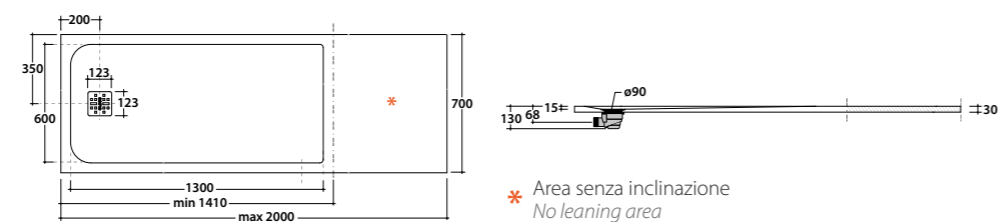

### Dimensioni/Dimension

L. da 70 a 140 cm. / L. from 70 to 140 cm.  
W. 70 - H. 3

### Dimensioni/Dimension

L. da 141 a 200 cm. / L. from 141 to 200 cm.  
W. 70 - H. 3

DOCCIAPIETRA, MISURA LUNGHEZZA A RICHIESTA DA 141 A 150 CM. Piatto doccia, misura lunghezza a richiesta da 141 a 150 cm. Installazione da appoggio o filo pavimento. Piletta di scarico inclusa. Reversibile. <i>Shower tray, length measure from 141 to 150 cm on request. Sit-on or floor level installation. Drain included. Reversible.</i>	<b>DM15070XXX</b>
DOCCIAPIETRA, MISURA LUNGHEZZA A RICHIESTA DA 151 A 160 CM. Piatto doccia, misura lunghezza a richiesta da 151 a 160 cm. Installazione da appoggio o filo pavimento. Piletta di scarico inclusa. Reversibile. <i>Shower tray, length measure from 151 to 160 cm on request. Sit-on or floor level installation. Drain included. Reversible.</i>	<b>DM16070XXX</b>
DOCCIAPIETRA, MISURA LUNGHEZZA A RICHIESTA DA 161 A 180 CM. Piatto doccia, misura lunghezza a richiesta da 161 a 180 cm. Installazione da appoggio o filo pavimento. Piletta di scarico inclusa. Reversibile. <i>Shower tray, length measure from 161 to 180 cm on request. Sit-on or floor level installation. Drain included. Reversible.</i>	<b>DM18070XXX</b>
DOCCIAPIETRA, MISURA LUNGHEZZA A RICHIESTA DA 181 A 200 CM. Piatto doccia, misura lunghezza a richiesta da 181 a 200 cm. Installazione da appoggio o filo pavimento. Piletta di scarico inclusa. Reversibile. <i>Shower tray, length measure from 181 to 200 cm on request. Sit-on or floor level installation. Drain included. Reversible.</i>	<b>DM20070XXX</b>