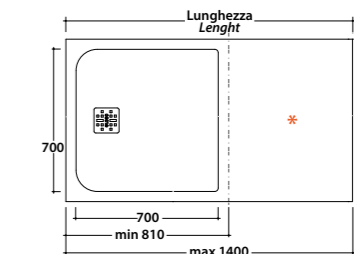

DOCCIAPIETRA 90	Codice Code	Lunghezze disponibili Lengths available	Codice colore Color code	Lunghezza Length	Quantità Quantity
	DM10090XXX	Min. 91 cm. - Max 100 cm.			
	DM11090XXX	Min. 101 cm. - Max 110 cm.			
	DM12090XXX	Min. 111 cm. - Max 120 cm.			
	DM14090XXX	Min. 121 cm. - Max 140 cm.			
	DM15090XXX	Min. 141 cm. - Max 150 cm.			
	DM16090XXX	Min. 151 cm. - Max 160 cm.			
	DM18090XXX	Min. 161 cm. - Max 180 cm.			
DM20090XXX	Min. 181 cm. - Max 200 cm.