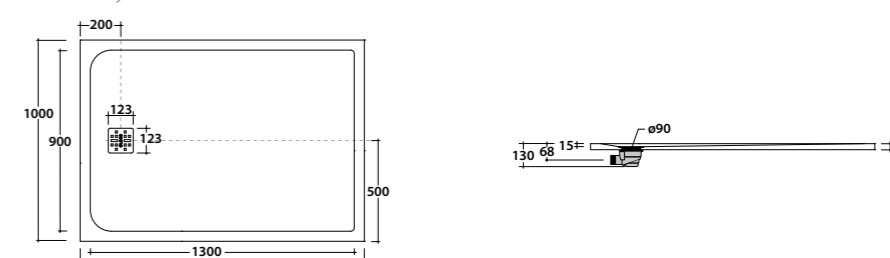

Dimensioni/Dimension
L. 140 - W. 100 - H. 3

Peso/Weight
KG. 52