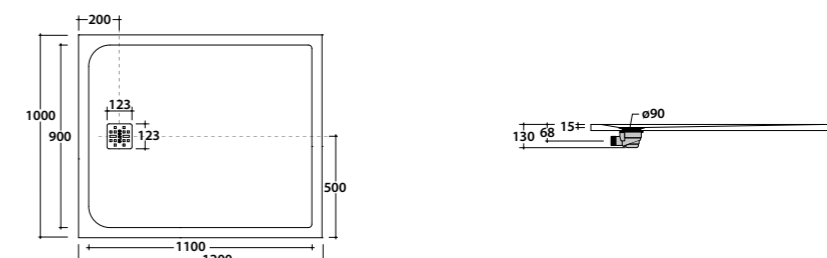

Dimensioni/Dimension
L. 120 - W. 100 - H. 3

Peso/Weight
KG. 44