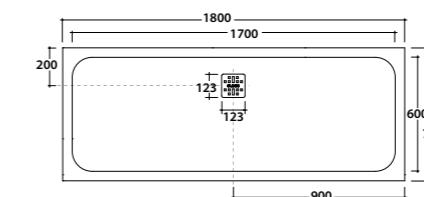

Piatti doccia in Mineralsolid® con finitura in gelcoat

Mineralsolid® shower trays with gelcoat finish

Descrizione
Description

Codice
Code

Dimensioni/Dimension
L. 90 - W. 70 - H. 3

DOCCIAPIETRA 70.90

DP09070XXX

Piatto doccia 70 x 90 cm. Installazione da appoggio o filo pavimento. Piletta di scarico inclusa. Reversibile.
Shower tray 70 x 90 cm. Sit-on or floor level installation. Drain included. Reversible.

Peso/Weight
KG. 24

Dimensioni/Dimension
L. 100 - W. 70 - H. 3

DOCCIAPIETRA 70.100

DP10070XXX

Piatto doccia 70 x 100 cm. Installazione da appoggio o filo pavimento. Piletta di scarico inclusa. Reversibile.
Shower tray 70 x 100 cm. Sit-on or floor level installation. Drain included. Reversible.

Peso/Weight
KG. 27

Dimensioni/Dimension
L. 120 - W. 70 - H. 3

DOCCIAPIETRA 70.120

DP12070XXX

Piatto doccia 70 x 120 cm. Installazione da appoggio o filo pavimento. Piletta di scarico inclusa. Reversibile.
Shower tray 70 x 120 cm. Sit-on or floor level installation. Drain included. Reversible.

Peso/Weight
KG. 31,5

Dimensioni/Dimension
L. 140 - W. 70 - H. 3

DOCCIAPIETRA 70.140

DP14070XXX

Piatto doccia 70 x 140 cm. Installazione da appoggio o filo pavimento. Piletta di scarico inclusa. Reversibile.
Shower tray 70 x 140 cm. Sit-on or floor level installation. Drain included. Reversible.

Peso/Weight
KG. 36,5

Piatti doccia in Mineralsolid® con finitura in gelcoat

Mineralsolid® shower trays with gelcoat finish

Descrizione
Description

Codice
Code

Dimensioni/Dimension
L. 160 - W. 70 - H. 3

DOCCIAPIETRA 70.160

DP16070XXX

Piatto doccia 70 x 160 cm. Installazione da appoggio o filo pavimento. Piletta di scarico inclusa. Reversibile.
Shower tray 70 x 160 cm. Sit-on or floor level installation. Drain included. Reversible.

Peso/Weight
KG. 37