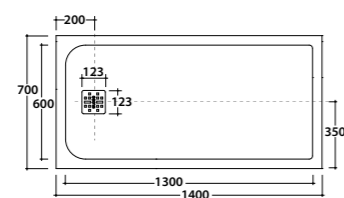

Piatti doccia in Mineralsolid® con finitura in gelcoat

Mineralsolid® shower trays with gelcoat finish

Descrizione
Description

Codice
Code

Dimensioni/Dimension
L. 90 - W. 70 - H. 3

DOCCIAPIETRA 70.90

DP09070XXX

Piatto doccia 70 x 90 cm. Installazione da appoggio o filo pavimento. Piletta di scarico inclusa. Reversibile.
Shower tray 70 x 90 cm. Sit-on or floor level installation. Drain included. Reversible.

Peso/Weight
KG. 24

Dimensioni/Dimension
L. 100 - W. 70 - H. 3

DOCCIAPIETRA 70.100

DP10070XXX

Piatto doccia 70 x 100 cm. Installazione da appoggio o filo pavimento. Piletta di scarico inclusa. Reversibile.
Shower tray 70 x 100 cm. Sit-on or floor level installation. Drain included. Reversible.

Peso/Weight
KG. 27

Dimensioni/Dimension
L. 120 - W. 70 - H. 3

DOCCIAPIETRA 70.120

DP12070XXX

Piatto doccia 70 x 120 cm. Installazione da appoggio o filo pavimento. Piletta di scarico inclusa. Reversibile.
Shower tray 70 x 120 cm. Sit-on or floor level installation. Drain included. Reversible.

Peso/Weight
KG. 31,5

Dimensioni/Dimension
L. 140 - W. 70 - H. 3

DOCCIAPIETRA 70.140

DP14070XXX

Piatto doccia 70 x 140 cm. Installazione da appoggio o filo pavimento. Piletta di scarico inclusa. Reversibile.
Shower tray 70 x 140 cm. Sit-on or floor level installation. Drain included. Reversible.

Peso/Weight
KG. 36,5

Piatti doccia in Mineralsolid® con finitura in gelcoat

Mineralsolid® shower trays with gelcoat finish

Descrizione
Description

Codice
Code

Dimensioni/Dimension
L. 160 - W. 70 - H. 3

DOCCIAPIETRA 70.160

DP16070XXX

Piatto doccia 70 x 160 cm. Installazione da appoggio o filo pavimento. Piletta di scarico inclusa. Reversibile.
Shower tray 70 x 160 cm. Sit-on or floor level installation. Drain included. Reversible.

Peso/Weight
KG. 37