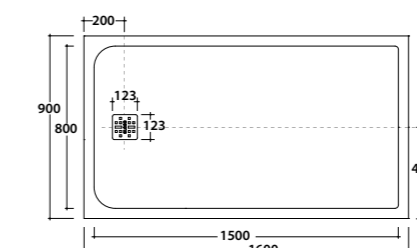

Piatti doccia in Mineralsolid® con finitura in gelcoat

Mineralsolid® shower trays with gelcoat finish

Descrizione
Description

Codice
Code

Dimensioni/Dimension
L. 160 - W. 90 - H. 3

DOCCIAPIETRA 90.160

DP16090XXX

Piatto doccia 90 x 160 cm. Installazione da appoggio o filo pavimento. Piletta di scarico inclusa. Reversibile.
Shower tray 90 x 160 cm. Sit-on or floor level installation. Drain included. Reversible.

Peso/Weight
KG. 52