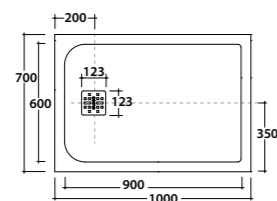

DP09070XXX

Piatto doccia 70 x 90 cm. Installazione da appoggio o filo pavimento. Piletta di scarico inclusa. Reversibile.  
*Shower tray 70 x 90 cm. Sit-on or floor level installation. Drain included. Reversible.*

**Peso/Weight**  
KG. 24

**Dimensioni/Dimension**  
L. 100 - W. 70 - H. 3

DOCCIAPIETRA 70.100

DP10070XXX

Piatto doccia 70 x 100 cm. Installazione da appoggio o filo pavimento. Piletta di scarico inclusa. Reversibile.  
*Shower tray 70 x 100 cm. Sit-on or floor level installation. Drain included. Reversible.*

**Peso/Weight**  
KG. 27

**Dimensioni/Dimension**  
L. 120 - W. 70 - H. 3

DOCCIAPIETRA 70.120

DP12070XXX

Piatto doccia 70 x 120 cm. Installazione da appoggio o filo pavimento. Piletta di scarico inclusa. Reversibile.  
*Shower tray 70 x 120 cm. Sit-on or floor level installation. Drain included. Reversible.*