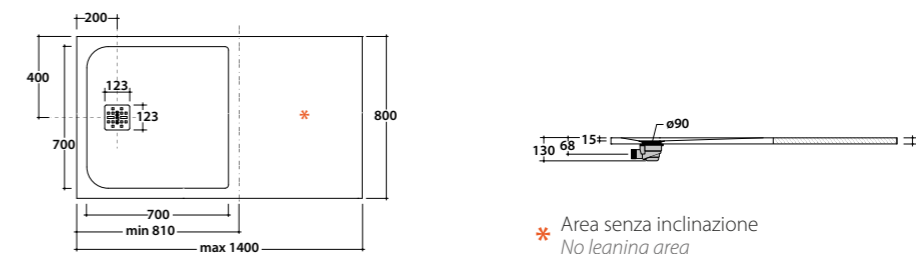

DOCCIAPIETRA, MISURA LUNGHEZZA A RICHIESTA DA 101 A 110 CM.

DM11080XXX

Piatto doccia, misura lunghezza a richiesta da 101 a 110 cm. Installazione da appoggio o filo pavimento. Piletta di scarico inclusa. Reversibile.  
*Shower tray, length measure from 101 to 110 cm on request. Sit-on or floor level installation. Drain included. Reversible.*

DOCCIAPIETRA, MISURA LUNGHEZZA A RICHIESTA DA 111 A 120 CM.

DM12080XXX

Piatto doccia, misura lunghezza a richiesta da 111 a 120 cm. Installazione da appoggio o filo pavimento. Piletta di scarico inclusa. Reversibile.  
*Shower tray, length measure from 111 to 120 cm on request. Sit-on or floor level installation. Drain included. Reversible.*

DOCCIAPIETRA, MISURA LUNGHEZZA A RICHIESTA DA 121 A 140 CM.

DM14080XXX

Piatto doccia, misura lunghezza a richiesta da 121 a 140 cm. Installazione da appoggio o filo pavimento. Piletta di scarico inclusa. Reversibile.  
*Shower tray, length measure from 121 to 140 cm on request. Sit-on or floor level installation. Drain included. Reversible.*

**Dimensioni/Dimension**  
L. da 81 a 140 cm. / L. from 81 to 140 cm.  
W. 80 - H. 3

DOCCIAPIETRA, MISURA LUNGHEZZA A RICHIESTA DA 141 A 150 CM.

DM15080XXX

Piatto doccia, misura lunghezza a richiesta da 141 a 150 cm. Installazione da appoggio o filo pavimento. Piletta di scarico inclusa. Reversibile.  
*Shower tray, length measure from 141 to 150 cm on request. Sit-on or floor level installation. Drain included. Reversible.*