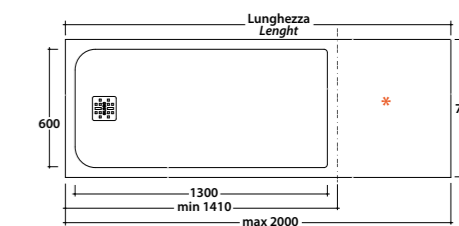

Accessori
Accessories

Descrizione Description	Codice Code

Copripiletta (ricambio)
Drain cover (spare part)

DP009XXX

Piletta di scarico (ricambio)
Drain (spare part)

DP008

Kit di riparazione
Repair kit

DPKITXXX

Pennarello di ritocco
Repair marker

DPPENXXX

Detergente per la pulizia dei piatti doccia DOCCIAPIETRA (1 lt)
Cleaning detergent for shower trays DOCCIAPIETRA (1 lt)

DET01

Modulo d'ordine piatti doccia con lunghezza a misura
Order form for shower trays with measured length

Data Date	Cliente/Codice cliente Customer/Customer Code	Vs. Riferimento Yr. Reference	Ordine nr. Nr. Order

DOCCIAPIETRA 70	Codice Code	Lunghezze disponibili Lengths available	Codice colore Color code	Lunghezza Length	Quantità Quantity
	DM10070XXX	Min. 70 cm. - Max 100 cm.			
	DM11070XXX	Min. 101 cm. - Max 110 cm.			
	DM12070XXX	Min. 111 cm. - Max 120 cm.			
	DM14070XXX	Min. 121 cm. - Max 140 cm.			
	DM15070XXX	Min. 141 cm. - Max 150 cm.			
	DM16070XXX	Min. 151 cm. - Max 160 cm.			
	DM18070XXX	Min. 161 cm. - Max 180 cm.			
DM20070XXX	Min. 181 cm. - Max 200 cm.				

DOCCIAPIETRA 80	Codice Code	Lunghezze disponibili Lengths available	Codice colore Color code	Lunghezza Length	Quantità Quantity
	DM10080XXX	Min. 81 cm. - Max 100 cm.			
	DM11080XXX	Min. 101 cm. - Max 110 cm.			
	DM12080XXX	Min. 111 cm. - Max 120 cm.			
	DM14080XXX	Min. 121 cm. - Max 140 cm.			
	DM15080XXX	Min. 141 cm. - Max 150 cm.			
	DM16080XXX	Min. 151 cm. - Max 160 cm.			
	DM18080XXX	Min. 161 cm. - Max 180 cm.			
DM 20080XXX	Min. 181 cm. - Max 200 cm.