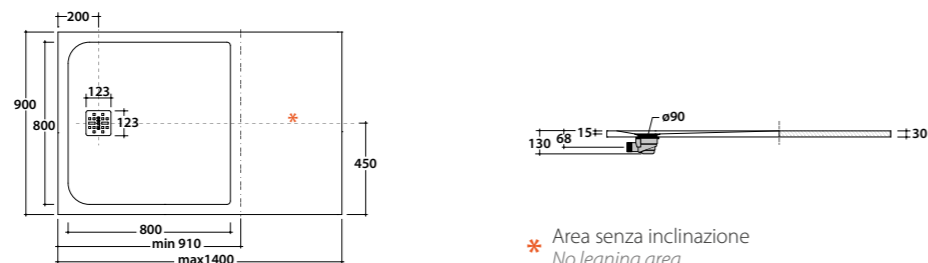

Descrizione Description	Codice Code

DOCCIAPIETRA, MISURA LUNGHEZZA A RICHIESTA DA 91 A 100 CM. Piatto doccia, misura lunghezza a richiesta da 91 a 100 cm. Installazione da appoggio o filo pavimento. Piletta di scarico inclusa. Reversibile. <i>Shower tray, length measure from 91 to 100 cm on request. Sit-on or floor level installation. Drain included. Reversible.</i>	DM10090XXX

DOCCIAPIETRA, MISURA LUNGHEZZA A RICHIESTA DA 101 A 110 CM. Piatto doccia, misura lunghezza a richiesta da 101 a 110 cm. Installazione da appoggio o filo pavimento. Piletta di scarico inclusa. Reversibile. <i>Shower tray, length measure from 101 to 110 cm on request. Sit-on or floor level installation. Drain included. Reversible.</i>	DM11090XXX

DOCCIAPIETRA, MISURA LUNGHEZZA A RICHIESTA DA 111 A 120 CM. Piatto doccia, misura lunghezza a richiesta da 111 a 120 cm. Installazione da appoggio o filo pavimento. Piletta di scarico inclusa. Reversibile. <i>Shower tray, length measure from 111 to 120 cm on request. Sit-on or floor level installation. Drain included. Reversible.</i>	DM12090XXX

DOCCIAPIETRA, MISURA LUNGHEZZA A RICHIESTA DA 121 A 140 CM. Piatto doccia, misura lunghezza a richiesta da 121 a 140 cm. Installazione da appoggio o filo pavimento. Piletta di scarico inclusa. Reversibile. <i>Shower tray, length measure from 121 to 140 cm on request. Sit-on or floor level installation. Drain included. Reversible.</i>	DM14090XXX