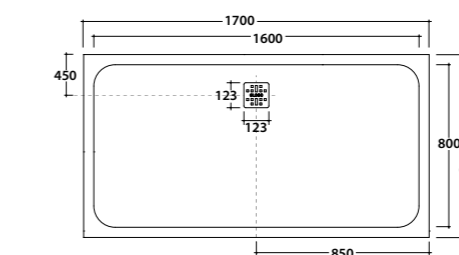

**Peso/Weight**  
KG. 52

**Dimensioni/Dimension**  
L. 170 - W. 90 - H. 3

DOCCIAPIETRA 90.170

DP17090XXX

Piatto doccia 90 x 170 cm. Installazione da appoggio o filo pavimento. Piletta di scarico inclusa. Reversibile.  
*Shower tray 90 x 170 cm. Sit-on or floor level installation. Drain included. Reversible.*

**Peso/Weight**  
KG. 55

**Dimensioni/Dimension**  
L. 180 - W. 90 - H. 3

DOCCIAPIETRA 90.180

DP18090XXX

Piatto doccia 90 x 180 cm. Installazione da appoggio o filo pavimento. Piletta di scarico inclusa. Reversibile.  
*Shower tray 90 x 180 cm. Sit-on or floor level installation. Drain included. Reversible.*