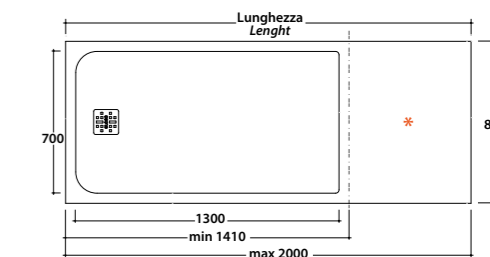

DOCCIAPIETRA 90	Codice Code	Lunghezze disponibili Lengths available	Codice colore Color code	Lunghezza Length	Quantità Quantity
	DM10090XXX	Min. 91 cm. - Max 100 cm.			
	DM11090XXX	Min. 101 cm. - Max 110 cm.			
	DM12090XXX	Min. 111 cm. - Max 120 cm.			
	DM14090XXX	Min. 121 cm. - Max 140 cm.			
	DM15090XXX	Min. 141 cm. - Max 150 cm.			
	DM16090XXX	Min. 151 cm. - Max 160 cm.			
	DM18090XXX	Min. 161 cm. - Max 180 cm.			
DM20090XXX	Min. 181 cm. - Max 200 cm.