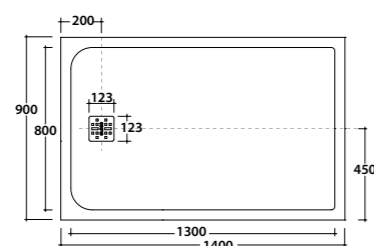

Dimensioni/Dimension
L. 140 - W. 90 - H. 3

DOCCIAPIETRA 90.140

DP14090XXX

Piatto doccia 90 x 140 cm. Installazione da appoggio o filo pavimento. Piletta di scarico inclusa. Reversibile.
Shower tray 90 x 140 cm. Sit-on or floor level installation. Drain included. Reversible.

Peso/Weight
KG. 46,5