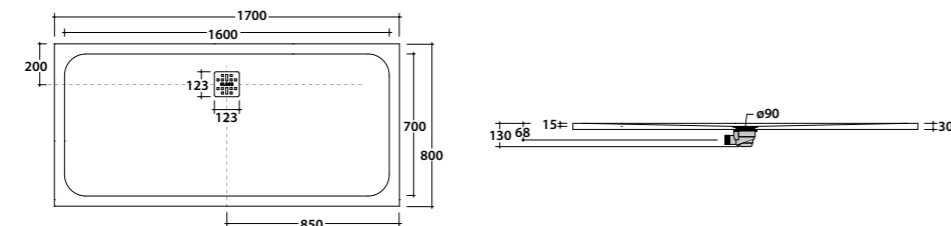

DOCCIAPIETRA 80.160

DP16080XXX

Piatto doccia 80 x 160 cm. Installazione da appoggio o filo pavimento. Piletta di scarico inclusa. Reversibile.  
*Shower tray 80 x 160 cm. Sit-on or floor level installation. Drain included. Reversible.*

**Peso/Weight**  
KG. 46,5

**Dimensioni/Dimension**  
L. 170 - W. 80 - H. 3

DOCCIAPIETRA 80.170

DP17080XXX

Piatto doccia 80 x 170 cm. Installazione da appoggio o filo pavimento. Piletta di scarico inclusa. Reversibile.  
*Shower tray 80 x 170 cm. Sit-on or floor level installation. Drain included. Reversible.*

**Peso/Weight**  
KG. 49,5

**Dimensioni/Dimension**  
L. 180 - W. 80 - H. 3

DOCCIAPIETRA 80.180

DP18080XXX

Piatto doccia 80 x 180 cm. Installazione da appoggio o filo pavimento. Piletta di scarico inclusa. Reversibile.  
*Shower tray 80 x 180 cm. Sit-on or floor level installation. Drain included. Reversible.*