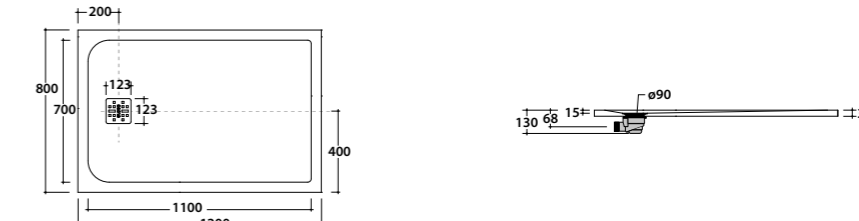

Dimensioni/Dimension
L. 120 - W. 80 - H. 3

Peso/Weight
KG. 35

Dimensioni/Dimension
L. 120 - W. 80 - H. 3

Peso/Weight
KG. 35