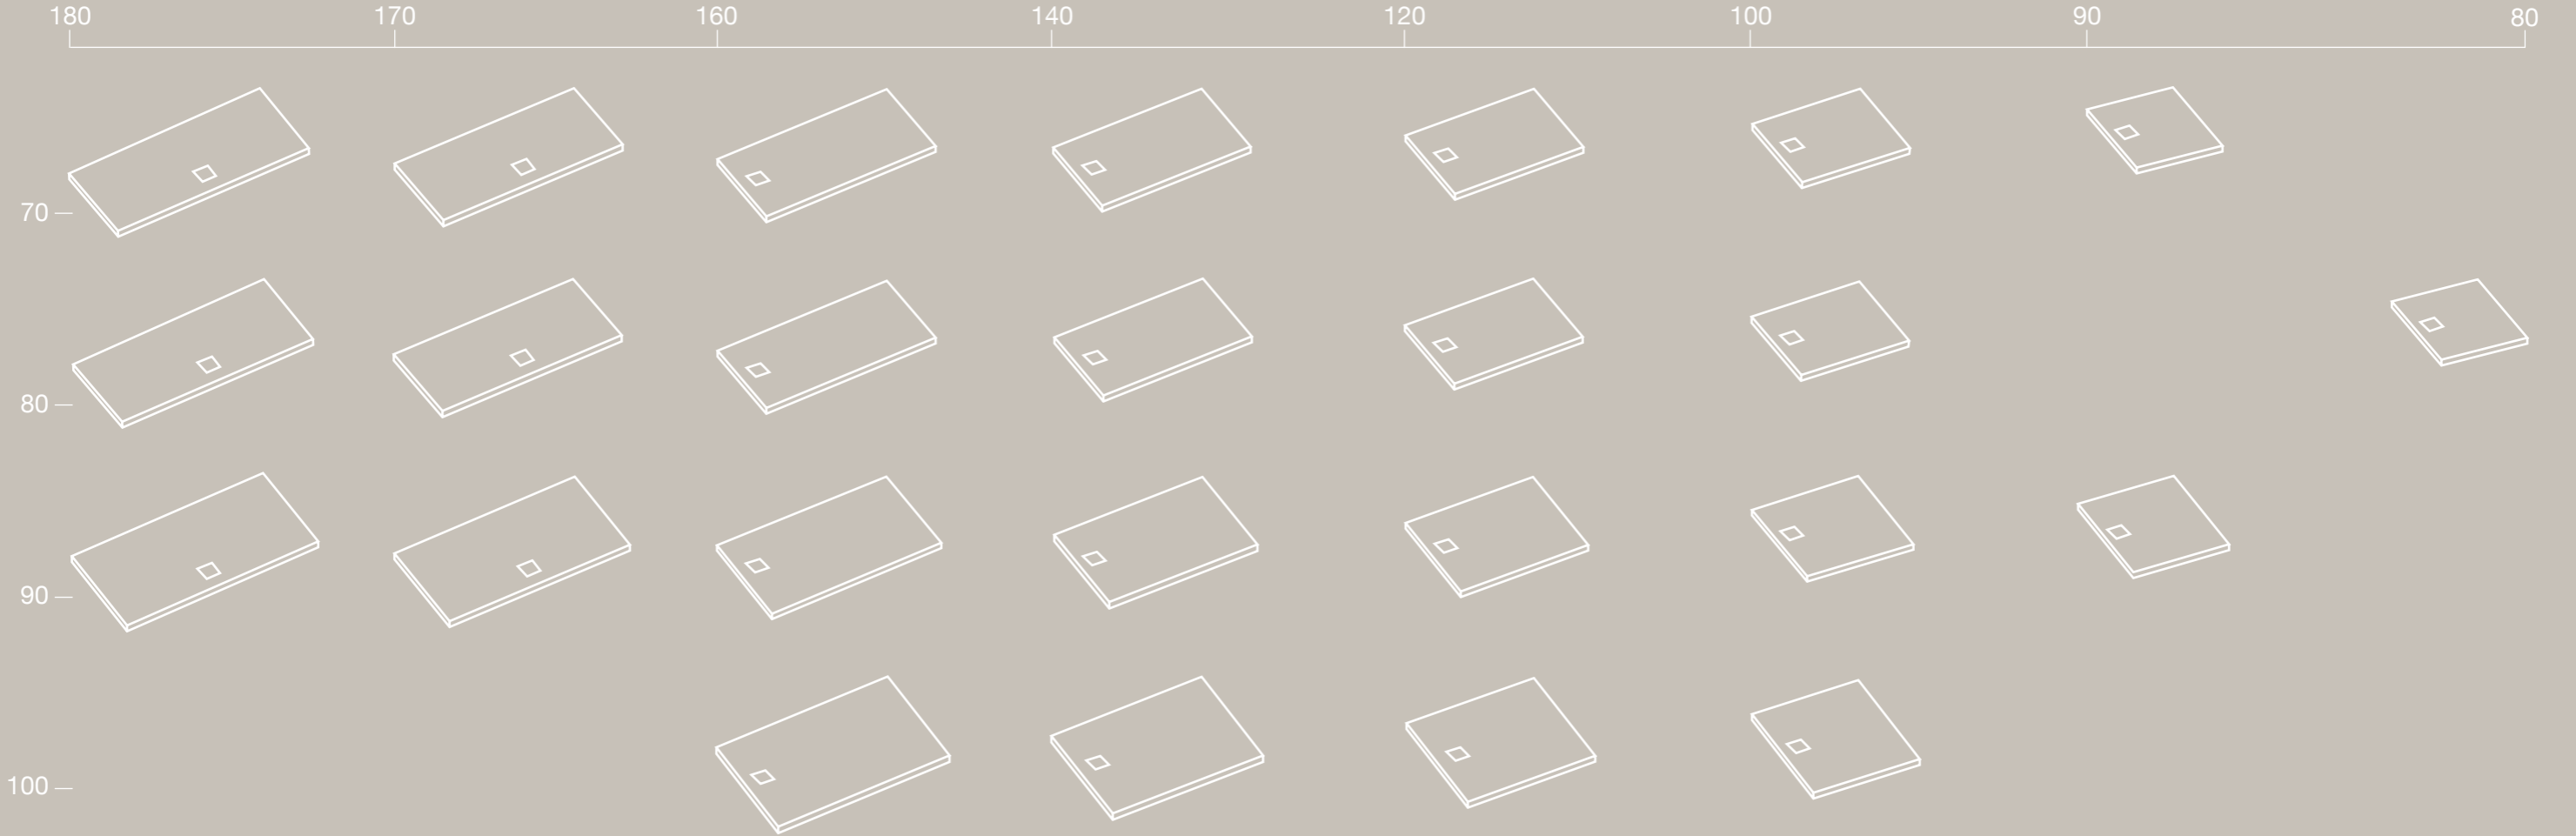

VARIETÀ DIMENSIONI / RANGE OF DIMENSIONS

Misure fisse / Fixed dimensions