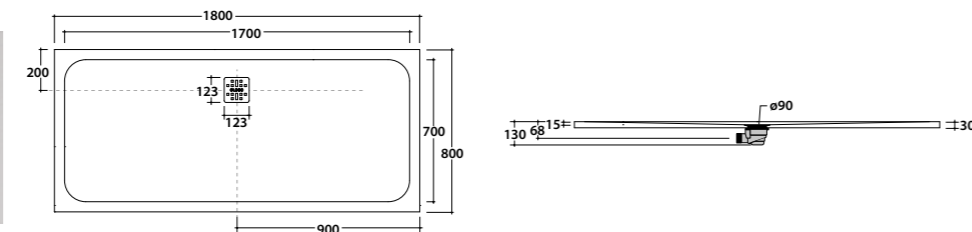

Dimensioni/Dimension
L. 180 - W. 80 - H. 3

DOCCIAPIETRA 80.180

DP18080XXX

Piatto doccia 80 x 180 cm. Installazione da appoggio o filo pavimento. Piletta di scarico inclusa. Reversibile.
Shower tray 80 x 180 cm. Sit-on or floor level installation. Drain included. Reversible.

Peso/Weight
KG. 52,5