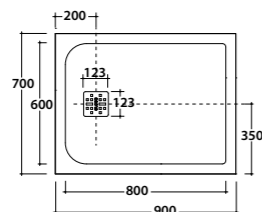

Piatti doccia in Mineralsolid® con finitura in gelcoat

Mineralsolid® shower trays with gelcoat finish

Descrizione
Description

Codice
Code

Dimensioni/Dimension
L. 90 - W. 70 - H. 3

DOCCIAPIETRA 70.90

DP09070XXX

Piatto doccia 70 x 90 cm. Installazione da appoggio o filo pavimento. Piletta di scarico inclusa. Reversibile.
Shower tray 70 x 90 cm. Sit-on or floor level installation. Drain included. Reversible.

Peso/Weight
KG. 24

Dimensioni/Dimension
L. 100 - W. 70 - H. 3

DOCCIAPIETRA 70.100

DP10070XXX

Piatto doccia 70 x 100 cm. Installazione da appoggio o filo pavimento. Piletta di scarico inclusa. Reversibile.
Shower tray 70 x 100 cm. Sit-on or floor level installation. Drain included. Reversible.

Peso/Weight
KG. 27