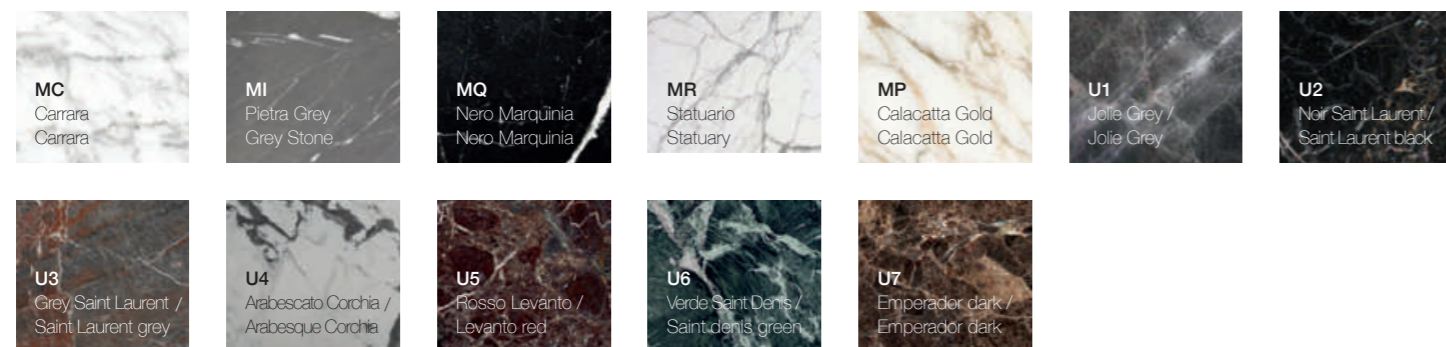

Marmi / Marbles

Cemento / Concrete

Cristalplant Bio Active

○
I lavabi della collezione sono disponibili anche nelle finiture laccate opache contrassegnate con il pallino bianco. / The washbasins in the collection are also available in the matt lacquered finishes marked with a white dot.

B0 / BL Bianco / White	CU / CJ Calce / Lime	IE / IF Calcare / Limestone				
CB / WB Corda / Rope	ZA / ZI Zolfo / Sulfur	CY / CW Curry / Curry	B1 / BB Biscotto / Cookie	GB / GD Ghiala / Gravel	OA / OB Ombra / Shade	IG / IH Cacao / Cacao
TA / TC Terracotta / Terracotta	MF / MJ Mango / Mango	JA / JB Rosso Jaipur / Jaipur red	C2 / C1 Creta / Clay	TB / T7 Terra / Earth	FM / FP Fumo / Smoke	TM / T6 Testa di Moro / Testa di Moro
II / IL Cenere / Ash	GL / GH Grigio Londra / London Grey	V7 / V8 Verde Agave / Agave Green	CD / CL Argilla / Argilla	PC / PD Pistacchio / Pistachio	VI / VN Visone / Mink	
BC / BD Basalto / Basalt	AZ / A1 Azzurro Polvere / Blue Powder	V1 / V2 Verde Comodoro / Green Commodore	G5 / G6 Grigio Bromo / Bromo Grey	OQ / OS Ottanio / Teal green	BT / BM Blu Notte / Night blue	
EY / EZ Grigio Exclusive / Exclusive Grey	GF / GT Grafite / Graphite	N2 / N1 Nero / Black				