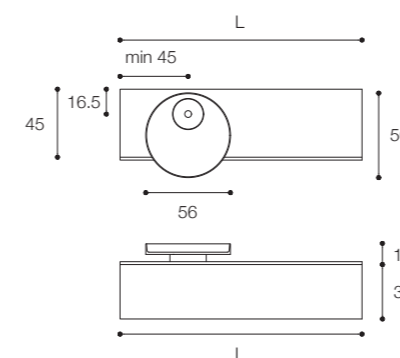

Larghezza / Length (L)

60 - 160 cm

Altezza / Height

36 cm

Profondità / Depth

45 cm

Listino prezzi / Price list — p. 286 - 291

● Colori disponibili / Available colors — p. 232 - 233