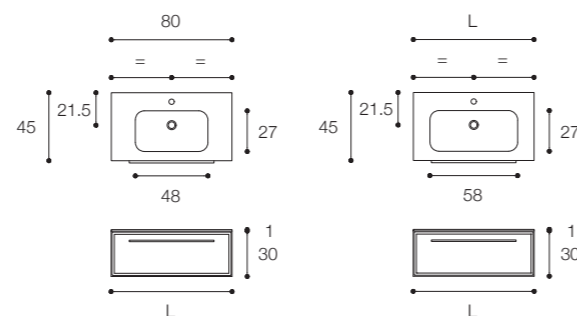

Composizione con base a un cassetto in finitura Bianco opaco e piano con lavabo 7.0 in Ceramilux.
Dimensioni cm 80 x 45 x h 30

Composition with one drawer unit in matt White finish and top with built-in basin 7.0 in Ceramilux.
Dimensions cm 80 x 45 x h 30

Larghezza / Length (L)
80 - 100 - 120 cm

Altezza / Height
30 cm

Profondità / Depth
45 cm

Listino prezzi / Price list — p. 8
Colori disponibili / Available colors — p. 47