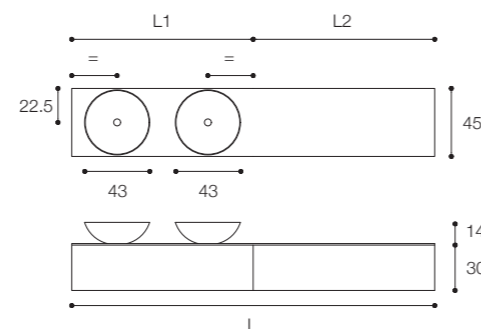

Viaveneto G Elements

Larghezza / Length (L1, L2, L)
L1, L2 min 60 cm - max 160 cm
L min 120 cm - max 300 cm

Altezza / Height (H)
30 - 45 - 60 cm

Profondità / Depth (P)
45 - 55 cm

Listino prezzi / Price list — p. 169

Colori disponibili / Available colors — p. 188 - 191