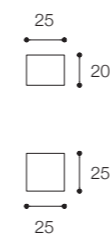

Pensili decorativi e funzionali. In foto dall'alto a sinistra: pensile ad anta cm 25 x h 50 cm Bianco; pensile a giorno in Noce Bruciato 25 h 50 cm; pensile ad anta Bianco cm 18 x 50 x h 20 cm; pensile ad anta Ploggia opaco da cm 25 x h 25 su pensile a giorno Noce Bruciato da cm 25 x h 25;

Decorative and functional cupboards. Photo from the top left corner: White wall cabinet with door cm 25 x h 50; Burned Walnut open wall unit cm 25 x h 50; White wall cabinet with door cm 18 x 50 x h 20; Burned Walnut open wall unit cm 25 x h 25.

QD5
25 x 20 x h25 cm