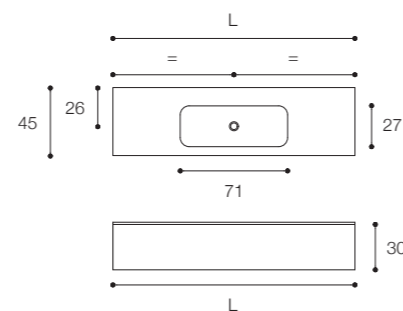

Larghezza / Length
80 - 100 - 120 - 140 - 160 cm

Altezza / Height
30 cm

Profondità / Depth
45 cm

Listino prezzi / Price list — p. 125

Colori disponibili / Available colors — p. 188 - 191

Composizione con lavabo Matt 58 in Cristalplant Bio Active, finitura Nero opaco, su base a due cassetti in Rovere Solid Skin con maniglia a gola. In foto: lavabo MATT cm 58 x 37 x h 13, top in Fenix Nero Ingo da cm 160 x 45 x h 1,5 base a due cassetti da cm 160 x 45 x h 45.