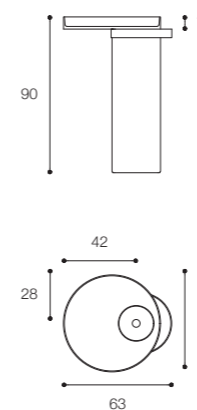

Larghezza / Length
56 cm

Altezza / Height
90 cm

Profondità / Depth
63 cm

Listino prezzi / Price list — p. 293
● Colori disponibili / Available colors — p. 232 - 233

Composizione Eccentrico elements da cm 80 x 45x H 36 composta da una cassettera in finitura Bianco lucido, maniglia in Acciaio titanio, top in marmo Pietra Grey