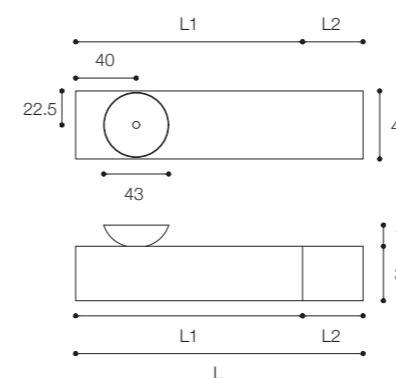

Pure elements

Larghezza / Length (L1, L2, L)
L1, L2 min 40 cm - max 160 cm
L min 80 cm - max 300 cm

Altezza / Height
36 - 50 - 76 cm

Profondità / Depth
45 cm

Listino prezzi / Price list — p. 79

● Colori disponibili / Available colors — p. 142 - 143