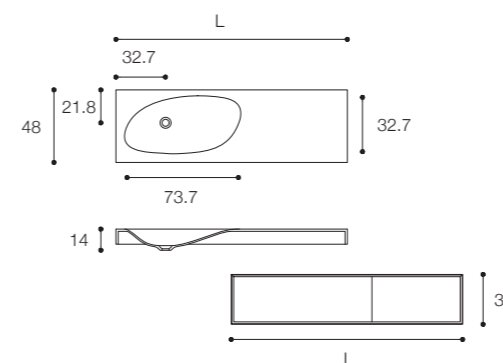

Larghezza / Length (L)
93 - 123 - 153 - 183 cm

Altezza / Height
33 cm

Profondità / Depth
48 cm

Listino prezzi / Price list — p. 264

● Colori disponibili / Available colors — p. 208 - 211