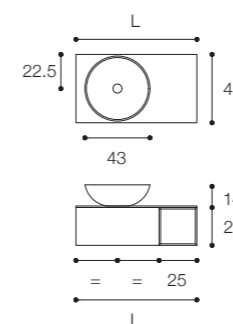

Larghezza / Length (L)
80 - 100 cm

Altezza / Height
25 cm

Profondità / Depth
45 cm

Listino prezzi / Price list — p. 31

● Colori disponibili / Available colors — p. 100 - 101