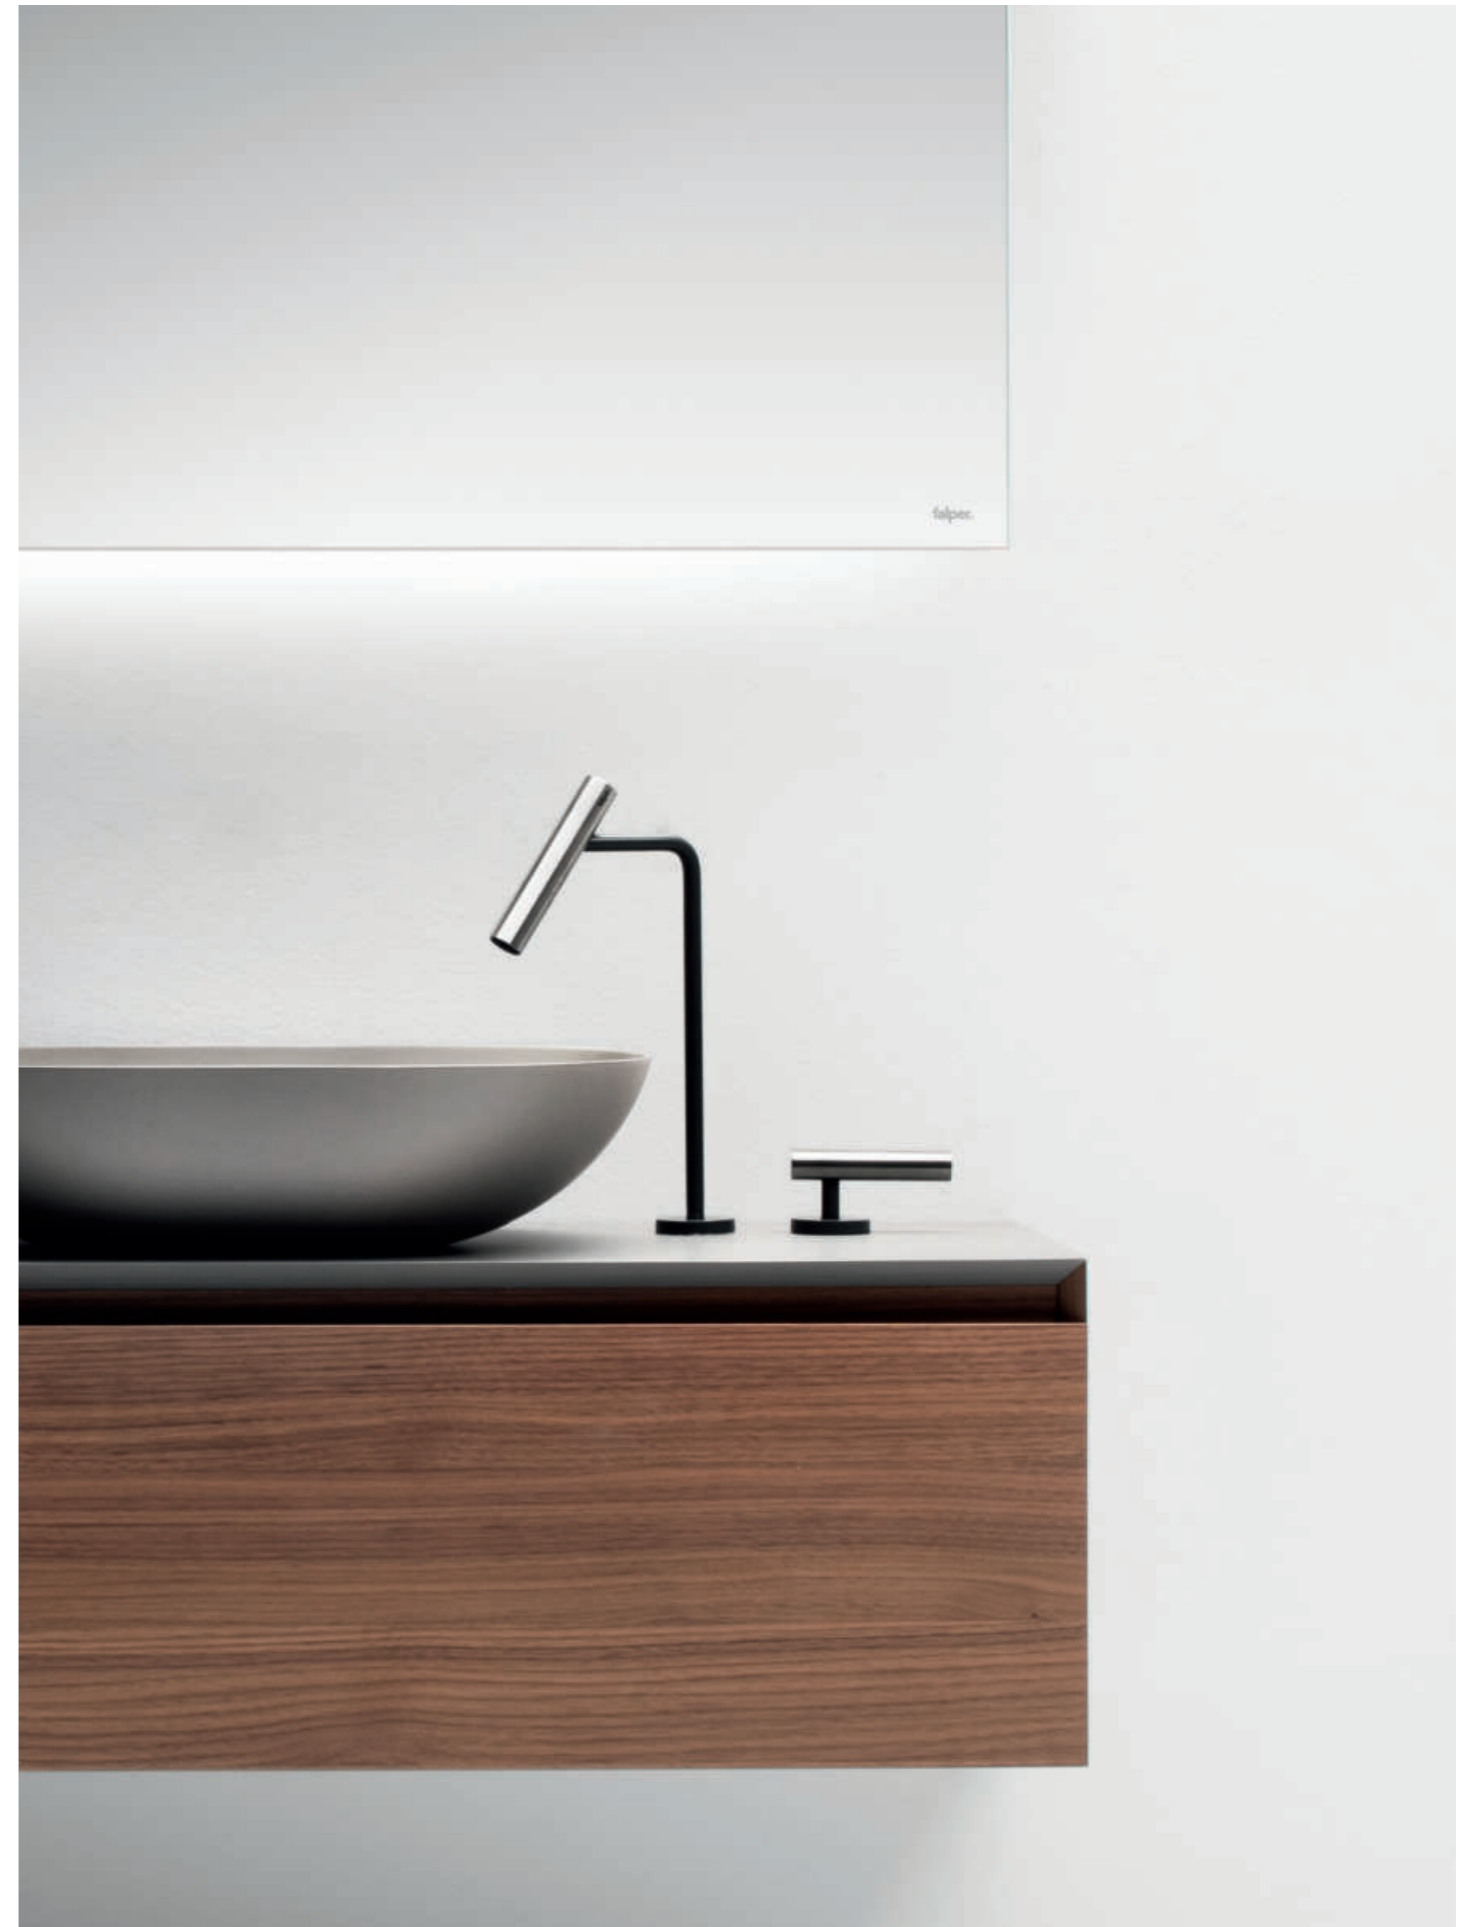

Ipoallergenico e atossico. / Hypoallergenic and non-toxic.

Graffi e rotture facilmente ripristinabili. / Easily removable scratches and breaks.

PURE
DESIGN METRICA

Composizione Pure elements da cm 160 x 45 x h 36 composta da due cassettiere in finitura Noce Canaletto con maniglia gola e top a 45 gradi in fenix colore Grigio Londra. Lavabo da appoggio D8C in Cristalplant Bio Active in finitura Grigio Londra.