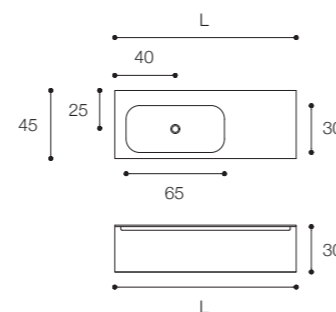

Il mobile per bagno perfetto, essenziale, scultoreo, resistente come il vetro e realizzato con superficie satinata antimacchia ottenuta con processo nanotecnologico. In foto: mobile ad un cassetto in vetro satinato Bianco con top integrato da cm 160 x 45 x h 30 con interni in Grigio Exclusive opaco, lavabo da appoggio D8B in Cristalplant Bio Active.

The perfect bathroom unit: essential, sculptural, as strong as glass and made with a stain proof satin surface obtained with a nanotechnological process. Photo: one drawer unit in White satin glass, top with built-in basin, cm 160 x 45 x h 30 with matt Exclusive Grey inside, D8B washbasin in Cristalplant Bio Active.

Larghezza / Length (L)
80 - 100 - 120 - 140 - 160 cm

Altezza / Height
30 cm

Profondità / Depth
45 cm

Listino prezzi / Price list — p. 303

Colori disponibili / Available colors — p. 252 - 253 ●