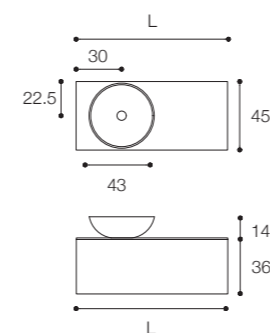

Larghezza / Length (L)
80 - 100 - 120 cm

Altezza / Height
36 cm

Profondità / Depth
45 cm

Listino prezzi / Price list — p. 37

Colori disponibili / Available colors — p. 100 - 101 ●

Mobile da cm 120 x 45 x h 36 con cassetto e vano laterale a giorno.
Lavabo D7H in Cristalplant Bio Active da 120 cm. Finiture mobile
Bianco laccato opaco e Noce Brown

Unit with drawer and side open-front compartment, dimensions
120 X 45 x h 36 cm. D7H washbasin in Cristalplant Bio Active
measuring 120 cm. Unit finished in matt White lacquer and Walnut
Brown wood.

Larghezza / Length (L)
80 - 100 - 120 cm

Altezza / Height
36 cm

Profondità / Depth
45 cm

Listino prezzi / Price list — p. 34

● Colori disponibili / Available colors — p. 100 - 101

Mobile da cm 80 x 45 x h 36 con cassetto in finitura Grigio Exclusive opaco.
Lavabo Ciotola 43 e top in Cristalplant Bio Active con profilo salvagoccia.

Cabinet unit 80 x 45 x h 36 cm with drawer in matt Exclusive Gray finish.
Ciotola 43 washbasin and top in Cristalplant Bio Active with drip-catching edge.

Larghezza / Length (L)
60 - 80 - 100 - 120 cm

Altezza / Height
36 cm