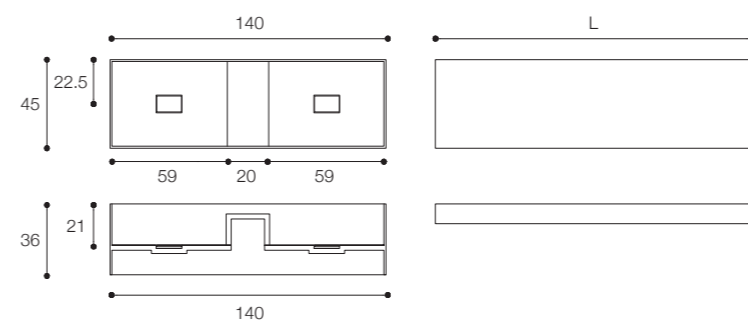

Larghezza / Length
Lavabo / Washbasin 140 cm
Mobile / Furniture
140 - 300 cm

Altezza / Height
Lavabo / Washbasin 36 cm
Mobile / Furniture 10 cm

Profondità / Depth
Lavabo / Washbasin 45 cm
Mobile / Furniture 45 cm

Listino prezzi / Price list — p. 313

● Colori disponibili / Available colors — p. 292 - 293