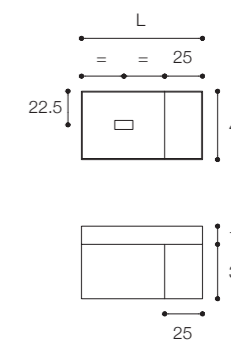

Larghezza / Length (L)
80 - 100 - 120 cm

Altezza / Height
36 cm

Profondità / Depth
45 cm

Listino prezzi / Price list — p. 37

Colori disponibili / Available colors — p. 100 - 101 ●

Mobile da cm 120 x 45 x h 36 con cassetto e vano laterale a giorno.
Lavabo D7H in Cristalplant Bio Active da 120 cm. Finiture mobile
Bianco laccato opaco e Noce Brown