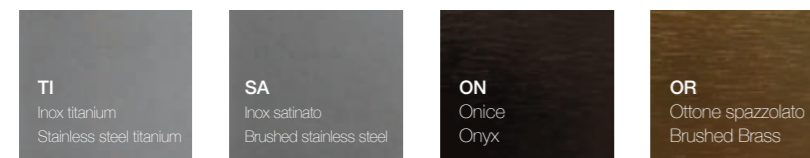

Colori disponibili / Available colors — p. 252 - 253 ●

Edizione speciale della collezione Edge con frontali e fianchi in acciaio inox lavorati a mano disponibili in finitura Titanio, Onice, Rame e Ottone Satinato.

Colori disponibili / Available colors — p. 252 - 253 ●

Vetro lucido – satinato / Glossy – Satin glass

Metalli / Metals

Finiture interne e cassetti / Inside finishings and drawers

**Interni / Inside**

L'eccellente standard della collezione Edge prevede la finitura interna dei mobili realizzata in finitura grigio exclusive opaco. / The excellent standard of the Edge collection includes units with internal matt exclusive grey finish.