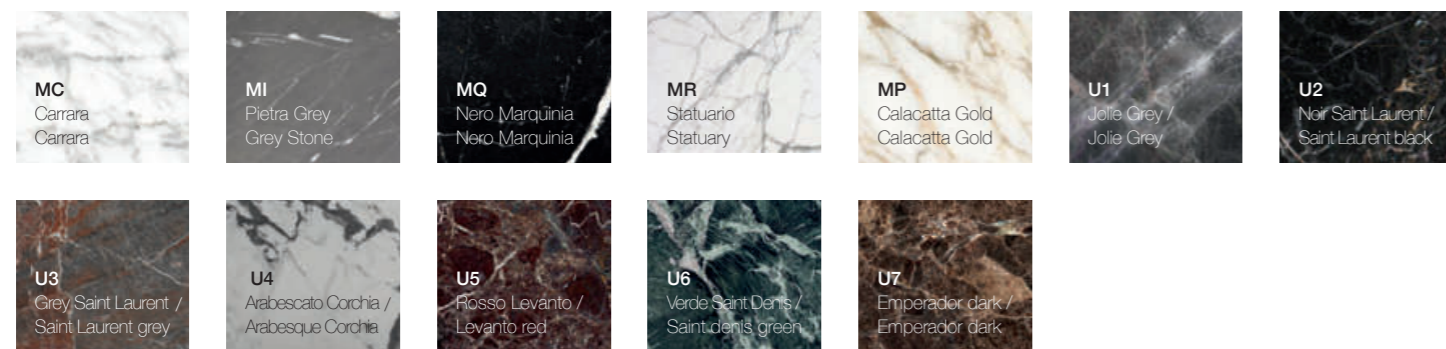

Eccentrico lavabo / Eccentrico washbasin

Marmi / Marbles

Cristalplant Bio Active

Eccentrico porta salviette / Eccentrico towel bar

Metalli / Metals

Eccentrico basamento e mobile / Eccentrico base and unit

Legni / Woods - Cat. 2