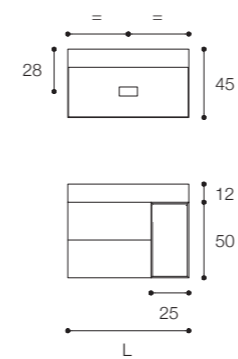

Larghezza / Length (L)

80 - 100 - 120 cm

Altezza / Height

50 cm

Profondità / Depth

45 cm

Listino prezzi / Price list — p. 42

● Colori disponibili / Available colors — p. 100 - 101