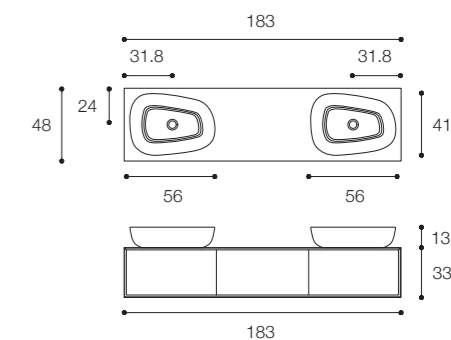

Shape Evo furniture with countertop side basin, top in Cristalplant Bio Active, drawers and groove handle. Photo: Handmade countertop basin in matt Cristalplant Bio Active, matt White unit and Canaletto Walnut drawers. Dimensions cm 183 x 48 x h 33.

Larghezza / Length (L)
93 - 123 - 153 - 183 cm

Altezza / Height
33 cm

Profondità / Depth
48 cm

Listino prezzi / Price list — p. 262 - 263

Colori disponibili / Available colors — p. 208 - 211 ●

Shape Evo cabinet unit with double countertop side washbasin, top in Cristalplant Bio Active, drawers and groove handle. In the photo: double countertop washbasin mod. Handmade in Cristalplant Bio Active matt finish, White matte cabinet unit and Canaletto Walnut drawers. Dimensions 183 x 48 x h 33 cm.

Larghezza / Length (L)
183 cm

Altezza / Height
33 cm

Profondità / Depth
48 cm

Listino prezzi / Price list — p. 263

Colori disponibili / Available colors — p. 208 - 211 ●