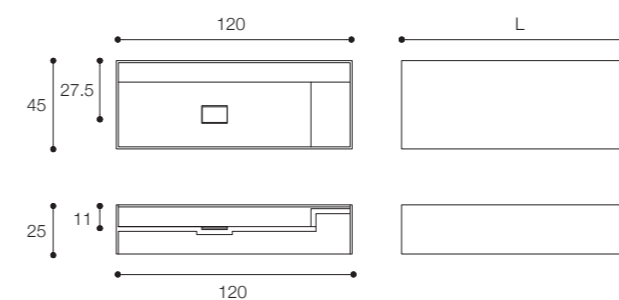

Larghezza / Length
Lavabo / Washbasin 120 cm
Mobile / Furniture
80 - 300 cm

Altezza / Height
Lavabo / Washbasin 25 cm
Mobile / Furniture 25 cm

Profondità / Depth
Lavabo / Washbasin 45 cm
Mobile / Furniture 45 cm

Listino prezzi / Price list — p. 313

● Colori disponibili / Available colors — p. 292 - 293