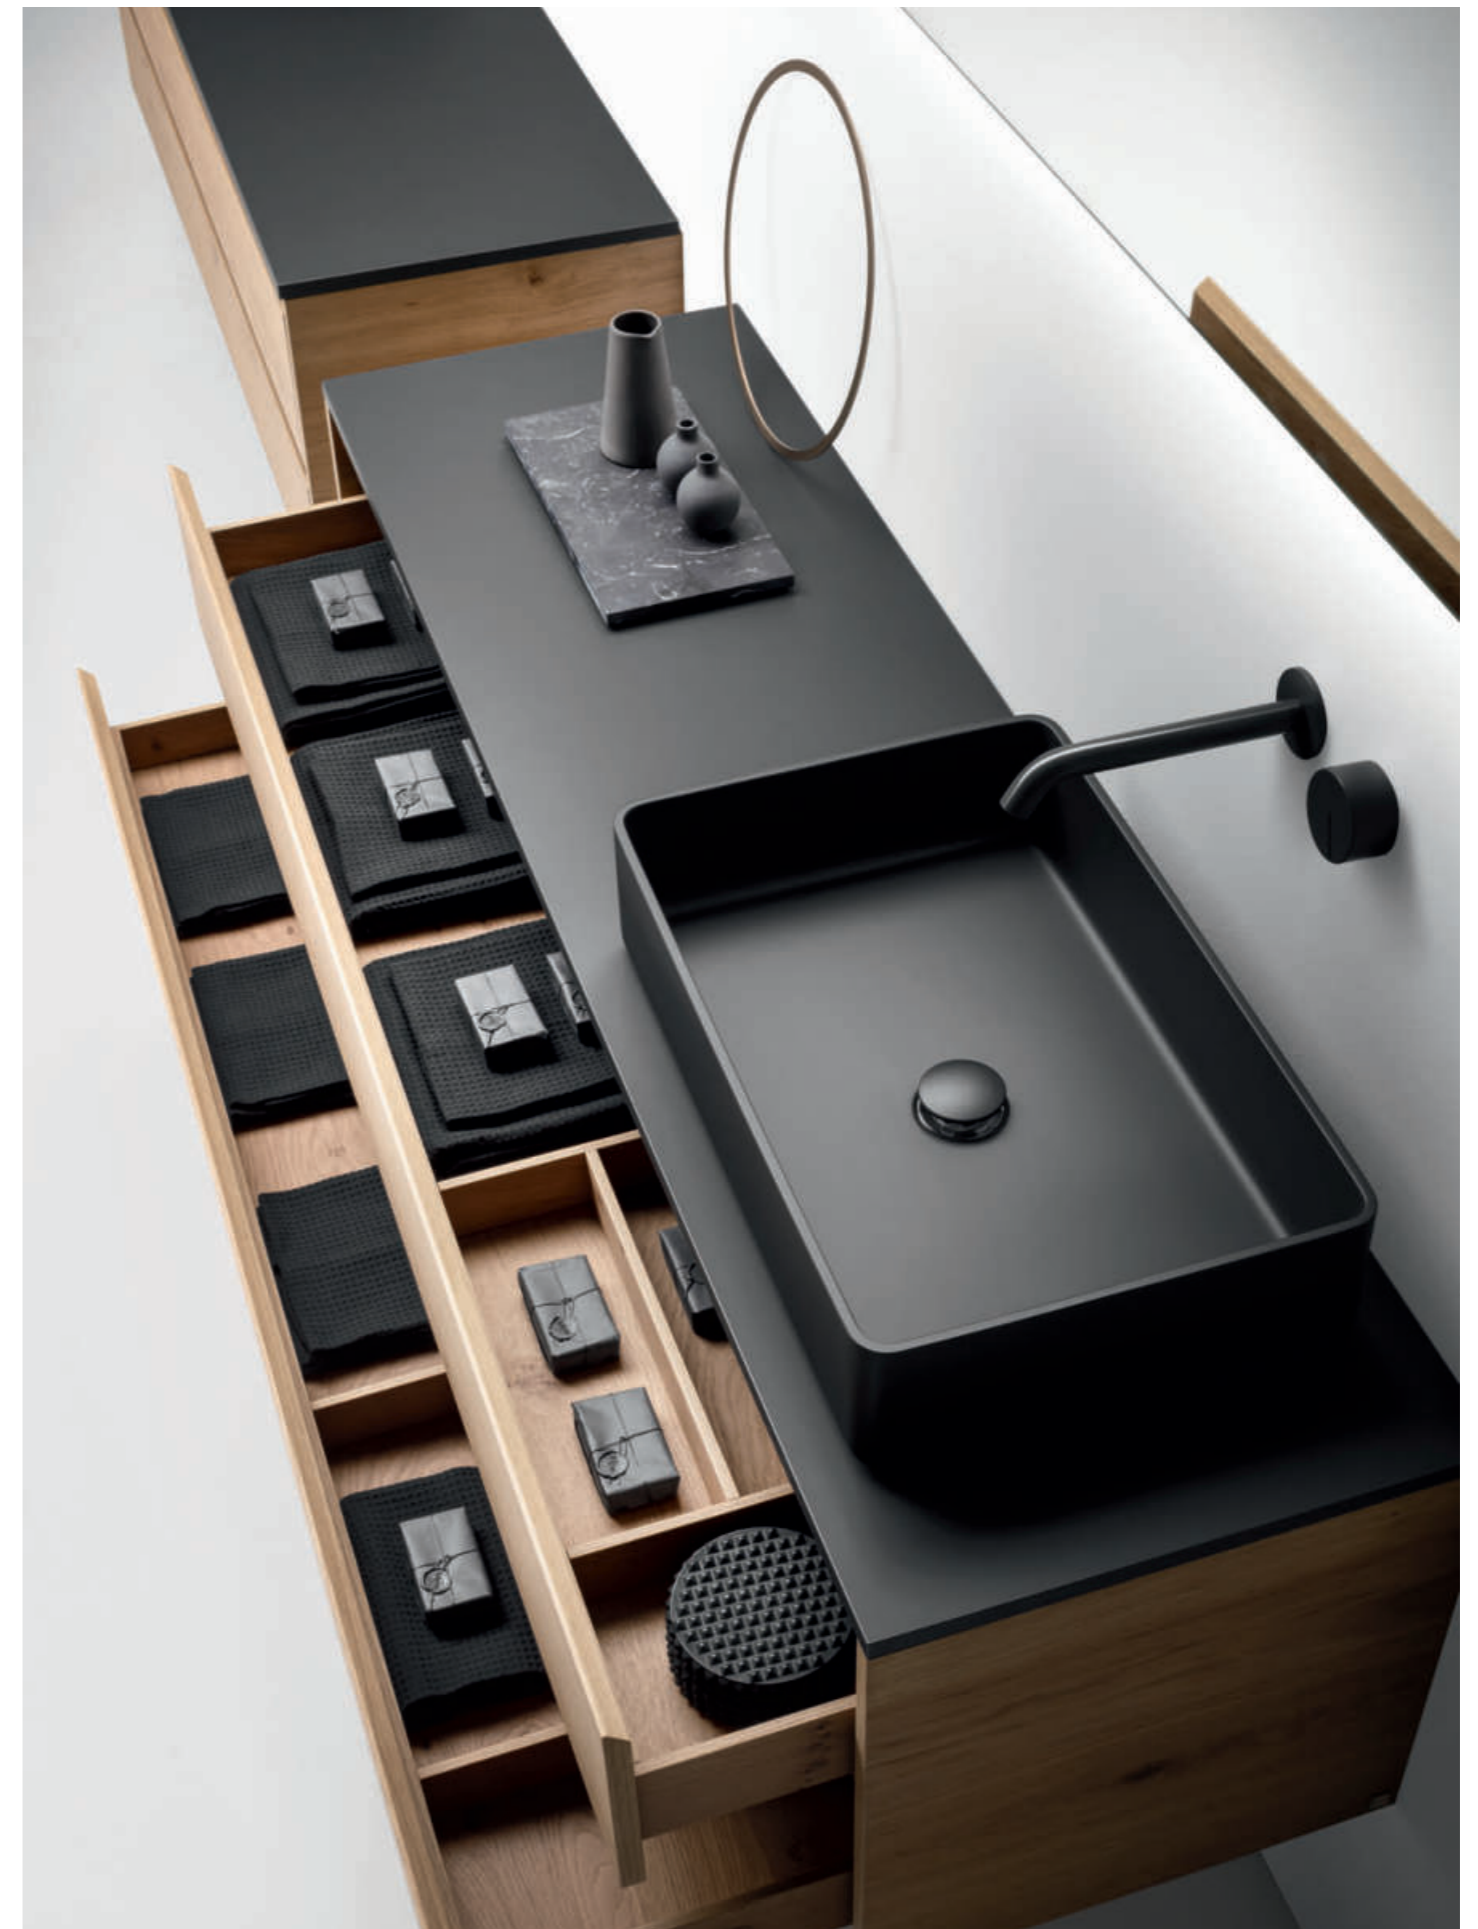

Larghezza / Length (L)
80 - 100 - 120 - 140 - 160 cm

Altezza / Height
45 cm

Profondità / Depth
45 cm

Listino prezzi / Price list — p. 129

Colori disponibili / Available colors — p. 188 - 191 ●

Mobile Viaveneto G costituito da due cassetti da cm 160 x 45 x h 45 in legno finitura Noce Brown con lavabo in Cristalplant Bio Active mod. Arc da cm 160 x 45 x h 12,5. Il lavabo Arc è caratterizzato dall'elemento di copertura removibile