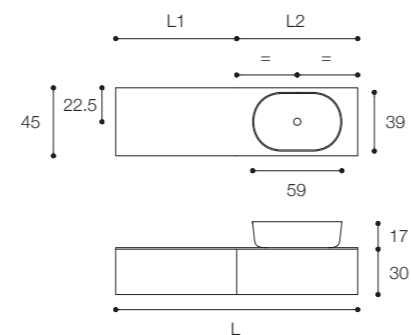

Composizione Viaveneto G elements composta da base a doppio cassetto in finitura laccata Bianco lucido da cm 200 x 45 x h 30, top in vetro lucido Bianco da cm 200 x 45 x h1 e lavabo in Cristalplant Bio Active D8D

Viaveneto G elements composition consisting of double drawer unit in glossy White finish measuring 200 x 45 x h 30 cm, glossy White glass top measuring 200 x 45 x h1 and D8D Cristalplant Bio Active washbasin

Viaveneto G elements

Larghezza / Length (L1, L2, L)
L1, L2 min 60 cm - max 160 cm
L min 120 cm - max 300 cm

Altezza / Height (H)
30 - 45 - 60 cm

Profondità / Depth (P)
45 - 55 cm

Listino prezzi / Price list — p. 169

Colori disponibili / Available colors — p. 188 - 191