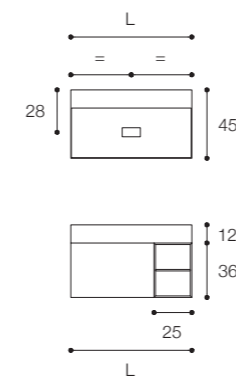

Larghezza / Length (L)
80 - 100 - 120 cm

Altezza / Height
36 cm

Profondità / Depth
45 cm

Listino prezzi / Price list — p. 34

● Colori disponibili / Available colors — p. 100 - 101