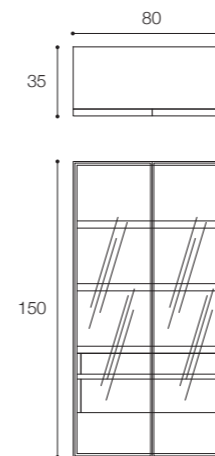

Larghezza / Length
80 cm

Altezza / Height
150 cm

Profondità / Depth
35 cm

Listino prezzi / Price list — p. 354

● Colori disponibili / Available colors — p. 312 - 313