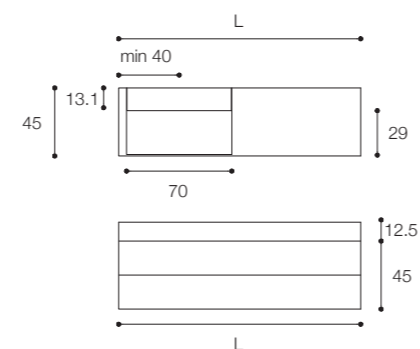

Viaveneto G elements

Larghezza / Length (L)
min 80 cm - max 160 cm

Altezza / Height (H)
30 - 45 - 60 cm

Profondità / Depths
45 cm

Listino prezzi / Price list — p. 169

Colori disponibili / Available colors — p. 188 - 191