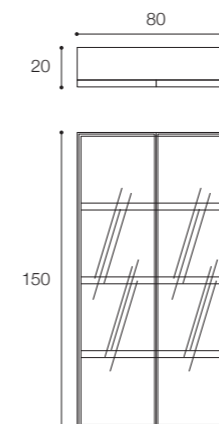

Larghezza / Length
80 cm

Altezza / Height
150 cm

Profondità / Depth
20 cm

Listino prezzi / Price list — p. 353

● Colori disponibili / Available colors — p. 312 - 313