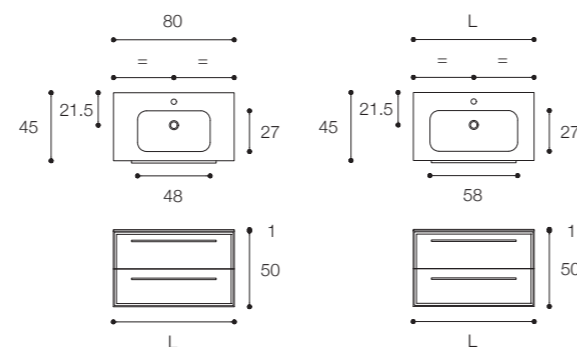

Composition with one-drawer base unit in matt White finish and double basin top 7.0 in Ceramilux.
Dimensions 140 x 45 x h 30 cm

Larghezza / Length (L)
140 cm

Altezza / Height
30 cm

Profondità / Depth
45 cm

Composition with two drawer unit in matt White finish and top with built-in basin 7.0 in Ceramilux.
Dimensions cm 120 x 45 x h 50

Larghezza / Length (L)
80 - 100 - 120 cm

Altezza / Height
50 cm

Profondità / Depth
45 cm

Listino prezzi / Price list — p. 10

Colori disponibili / Available colors — p. 47

Composizione con base a due cassetti in finitura Bianco opaco e piano con doppio lavabo 7.0 in Ceramilux.
Dimensioni cm 140 x 45 x h 50

Composition with two-drawer base unit in matt White finish and double basin top 7.0 in Ceramilux.
Dimensions 140 x 45 x h 50 cm

Larghezza / Length (L)
140 cm

Altezza / Height
50 cm

Profondità / Depth
45 cm