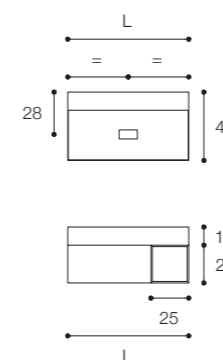

Larghezza / Length (L)
80 - 100 - 120 cm
Altezza / Height
25 cm

Profondità / Depth
45 cm

Listino prezzi / Price list — p. 27
● Colori disponibili / Available colors — p. 100 - 101