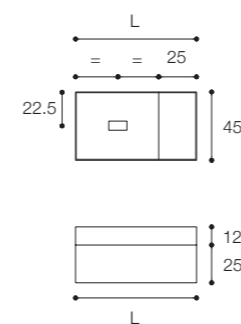

Larghezza / Length (L)

120 cm

Altezza / Height

25 cm

Profondità / Depth

45 cm

Listino prezzi / Price list — p. 27

● Colori disponibili / Available colors — p. 100 - 101

Larghezza / Length (L)
80 - 100 - 120 cm
Altezza / Height
25 cm

Profondità / Depth
45 cm

Listino prezzi / Price list — p. 27
● Colori disponibili / Available colors — p. 100 - 101

Mobile con cassetto da cm 80 x 45 x h 25 con maniglia a gola e lavabo D8H in Cristalplant Bio Active con ripiano laterale da 25 cm. Colonne ad anta da cm 25 x 20 x h 150.
Finitura in laccato Bianco Opaco.

Unit with 80 x 45 x h 25 cm drawer with groove handle and D8H washbasin in Cristalplant Bio Active with 25 cm side shelf. 25 x 20 x h 150 cm door columns.
Matt white lacquered finish.

Larghezza / Length (L)
80 - 100 - 120 cm