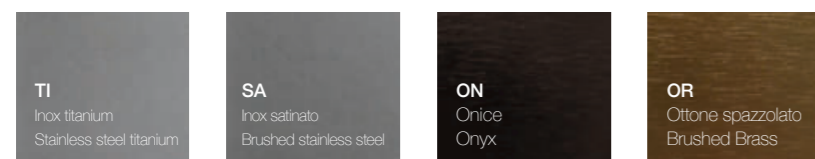

Eccentrico lavabo / Eccentrico washbasin

Marmi / Marbles

Cristalplant Bio Active

Eccentrico porta salviette / Eccentrico towel bar

Metalli / Metals

Eccentrico basamento e mobile / Eccentrico base and unit

Legni / Woods - Cat. 2

Eccentrico mobile / Eccentrico unit

Laccati opachi e lucidi / Matt and glossy painted - Cat. 1 / 3

Finiture interne e cassetti / Inside finishings and drawers

Interni / Inside
L'eccellente standard della collezione Eccentrico prevede la finitura interna dei mobili realizzata in finitura opaca grigio esclusiva. Su richiesta i mobili possono tuttavia essere realizzati con gli interni nella stessa finitura dell'esterno. /The excellent standard of the Eccentrico collection includes units with internal matt exclusive grey finish. However, upon request, the units can be made with the internal parts in the same finishes as the external parts.