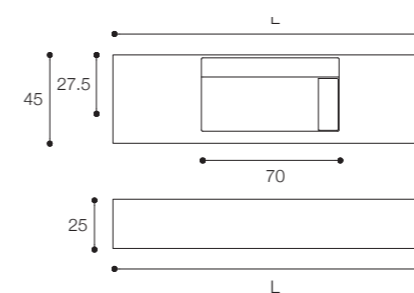

Larghezza / Length
100 - 300 cm

Altezza / Height
25 cm

Profondità / Depth
45 cm

Listino prezzi / Price list — p. 313

● Colori disponibili / Available colors — p. 292 - 293