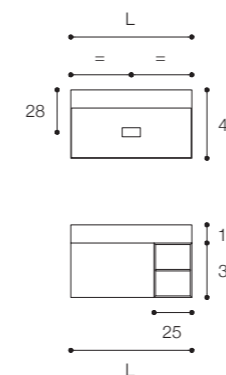

Larghezza / Length (L)
80 - 100 - 120 cm

Altezza / Height
36 cm

Profondità / Depth
45 cm

Listino prezzi / Price list — p. 34

● Colori disponibili / Available colors — p. 100 - 101