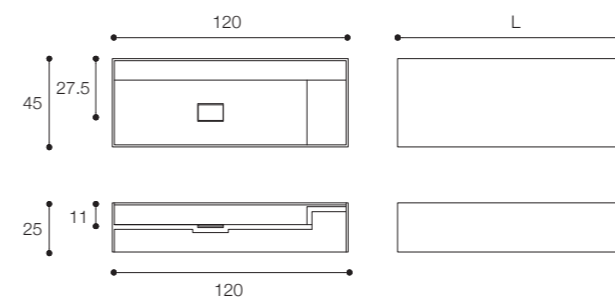

Larghezza / Length
Lavabo / Washbasin 120 cm
Mobile / Furniture
80 - 300 cm

Altezza / Height
Lavabo / Washbasin 25 cm
Mobile / Furniture 25 cm

Profondità / Depth
Lavabo / Washbasin 45 cm
Mobile / Furniture 45 cm

Listino prezzi / Price list — p. 313

● Colori disponibili / Available colors — p. 292 - 293