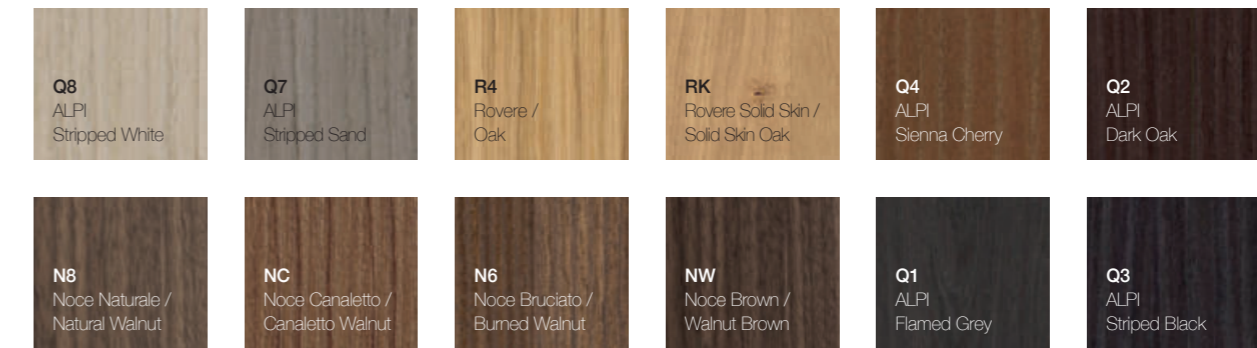

Profondità / Depth
20 cm

Listino prezzi / Price list — p. 49

● Colori disponibili / Available colors — p. 100 - 101

Laccati opachi / Matt painted - Cat. 1

Cristalplant Bio Active

○

I lavabi della collezione sono disponibili anche nelle finiture laccate opache contrassegnate con il pallino bianco. / The washbasins in the collection are also available in the matt lacquered finishes marked with a white dot.

Legni / Woods - Cat. 2

Nella collezione QUATTRO.ZERO le finiture legno sono disponibili esclusivamente per le basi laterali ad anta, a giorno e nei mobili LAUNDRY. / In the QUATTRO.ZERO collection, wooden finishing are only available for units with door, open compartments, LAUNDRY baskets.