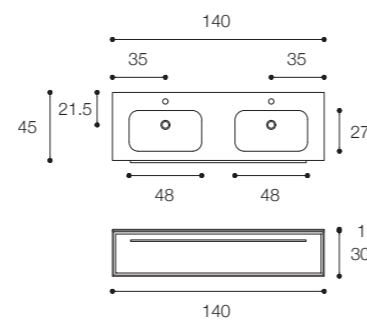

Composition with one-drawer base unit in matt White finish and double basin top 7.0 in Ceramilux.
Dimensions 140 x 45 x h 30 cm

Larghezza / Length (L)
140 cm

Altezza / Height
30 cm

Profondità / Depth
45 cm

Listino prezzi / Price list — p. 8

Colori disponibili / Available colors — p. 47

Composizione con base a un cassetto in finitura Grigio Poggia e lavabo D7H in appoggio in Cristalplant Bio Active.
Dimensioni cm 100 x 45 x h 30