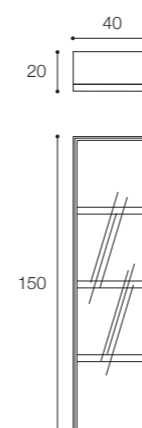

Larghezza / Length
40 cm

Altezza / Height
150 cm

Profondità / Depth
20 cm

Listino prezzi / Price list — p. 353

● Colori disponibili / Available colors — p. 312 - 313