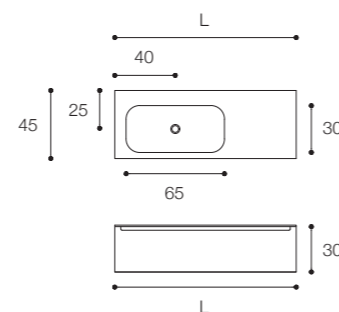

Larghezza / Length (L)
80 - 100 - 120 - 140 - 160 cm

Altezza / Height
30 cm

Profondità / Depth
45 cm

Listino prezzi / Price list — p. 301

Colori disponibili / Available colors — p. 252 - 253 ●

Il mobile per bagno perfetto, essenziale, scultoreo, resistente come il vetro e realizzato con superficie satinata antimacchia ottenuta con processo nanotecnologico. In foto: mobile ad un cassetto in vetro satinato Bianco con top integrato da cm 160 x 45 x h 30 con interni in Grigio Exclusive opaco, lavabo da appoggio D8B in Cristalplant Bio Active.