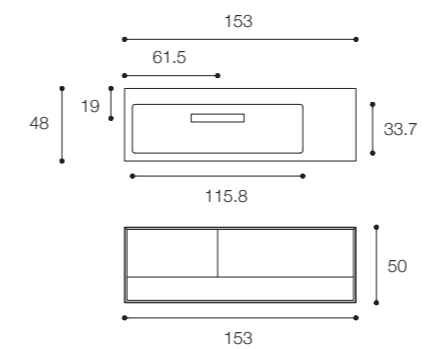

Larghezza / Length (L)

123 - 153 - 183 cm

Altezza / Height

50 cm

Profondità / Depth

48 cm

Listino prezzi / Price list — p. 265

● Colori disponibili / Available colors — p. 208 - 211