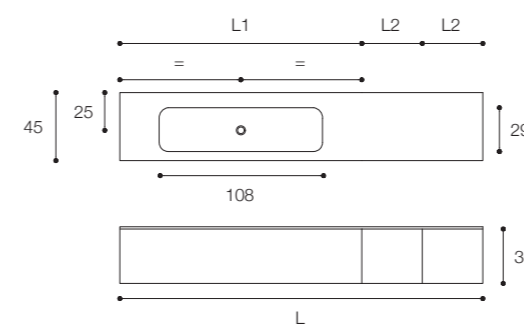

Pure elements

Larghezza / Length (L1, L2, L)

L1 120 - 160 cm

L2 40 - 160 cm

L 200 - 300 cm

Altezz / Height (H)

36 - 50 - 76 cm

Profondità / Depth

45 cm

Listino prezzi / Price list — p. 79

● Colori disponibili / Available colors — p. 142 - 143