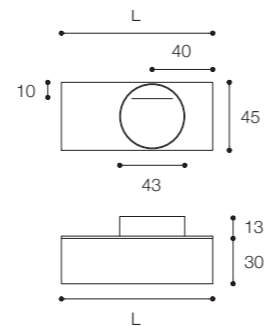

Composizione Viaveneto G da cm 80 x 45 x h 30 a un cassetto in finitura Bianco opaco con top in Cristalplant Bio Active, maniglia a gola e lavabo Fontana in Cristalplant Bio Active da cm 43 x 43 x h 13.

Composition Viaveneto G cm 80 x 45 x h 30 with one drawers in matt White finish with Cristalplant Bio Active top, groove handle and Fontana washbasin in Cristalplant Bio Active measuring 43 x 43 x h 13 cm.

Larghezza / Length (L)
80 - 100 - 120 - 140 - 160 cm

Altezza / Height
30 cm

Profondità / Depth
45 cm

Listino prezzi / Price list — p. 117

Colori disponibili / Available colors — p. 188 - 191