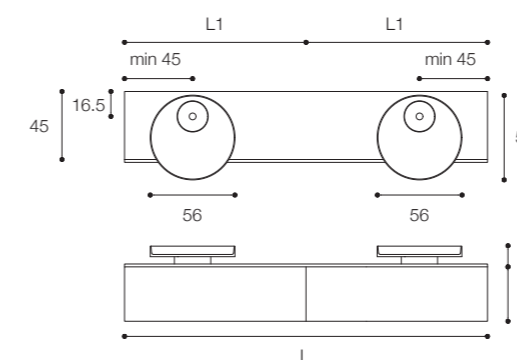

Larghezza / Length (L)

L 120 - 300 cm

L1 60 - 160 cm

Altezza / Height

36 cm

Profondità / Depth

45 cm

Listino prezzi / Price list — p. 286 - 287

● Colori disponibili / Available colors — p. 232 - 233