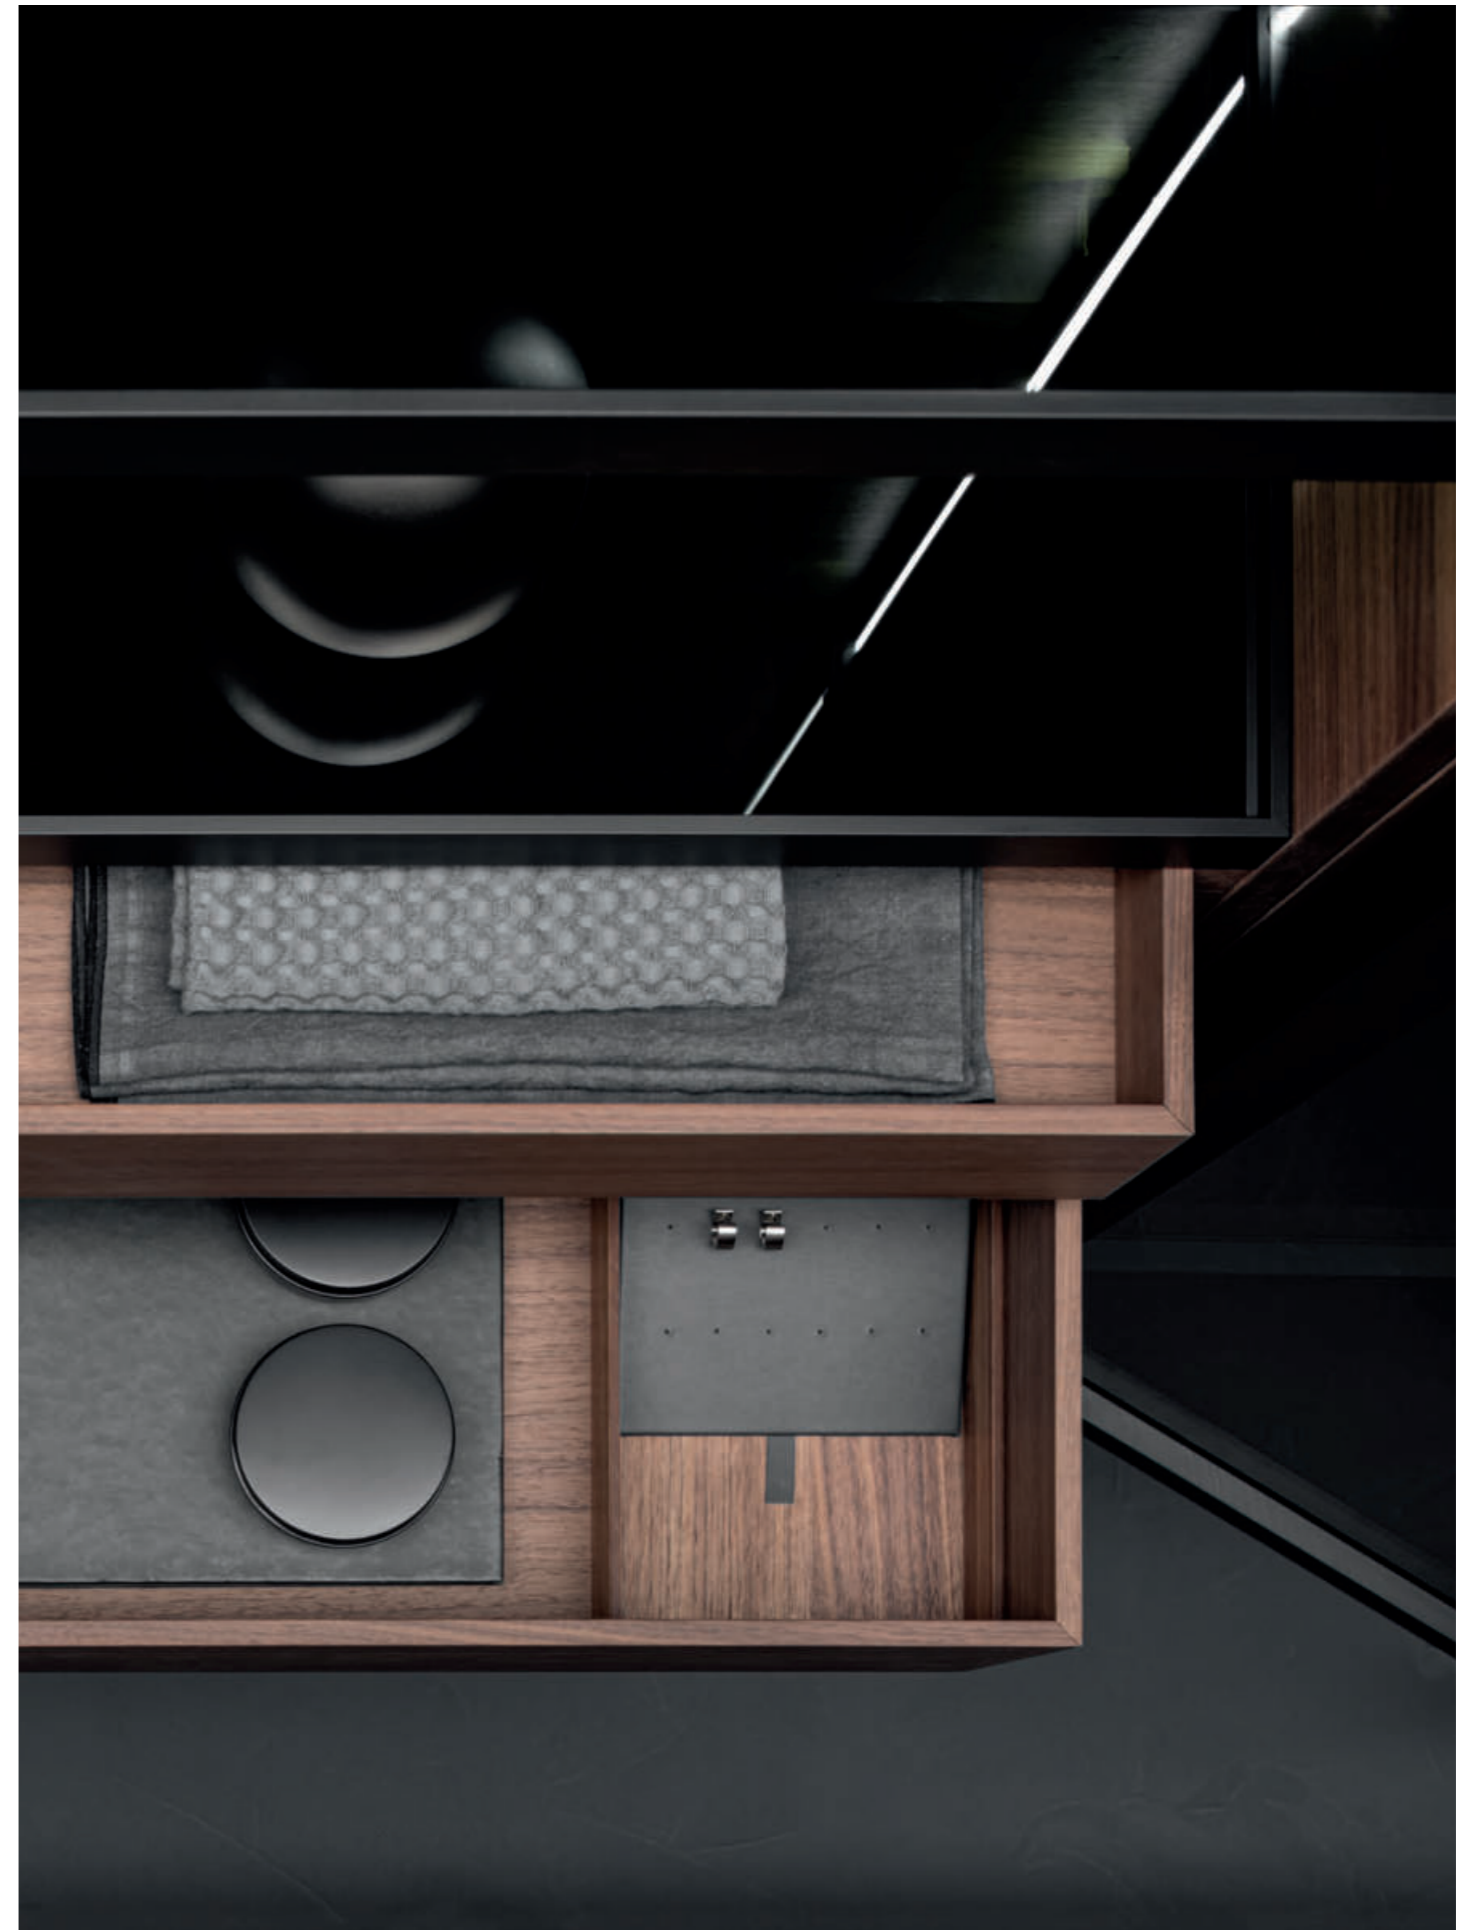

FALEGNAMERIA JOINERY

I mobili Falper hanno origine dalle mani dei nostri esperti falegnami, che realizzano con estrema cura ogni singolo dettaglio, utilizzando impianti all'avanguardia per la lavorazione in nesting, la fresatura, la foratura e la bordatura. Lavorazioni a 45 gradi, personalizzazioni, incollaggi poliuretanici resistenti all'acqua e materiali straordinari come il multistrato di betulla ad incollaggio marino, il massello di rovere e i legni speciali fanno parte della quotidiana straordinarietà del nostro reparto di falegnameria.

Falper furniture is all handmade by our experienced joiners who carefully create every single detail by using cutting-edge nesting, routing, drilling and edging systems. 45° machining operations, customization, water-resistant polyurethane bonding and use of extraordinary materials such as birch plywood for marine gluing, solid oak and special woods - all this is part of the extraordinary everyday routine of our joinery.