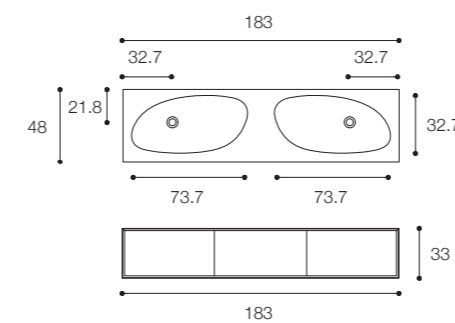

Larghezza / Length (L)
183 cm

Altezza / Height
33 cm

Profondità / Depth
48 cm

Listino prezzi / Price list — p. 259

● Colori disponibili / Available colors — p. 208 - 211