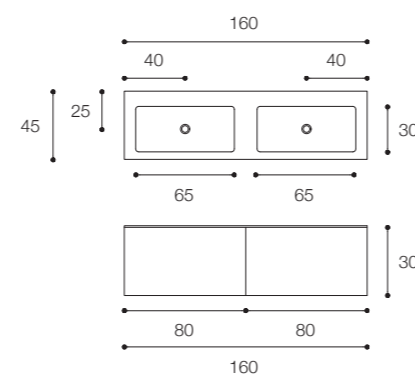

Composition with double washbasin and two-drawer cabinet unit with groove handle, glass top with built-in double washbasin.
 Finishes in photo: top in glossy White glass, glossy White lacquered unit.
 Dimensions 160 x 45 x h 30 cm

Larghezza / Length (L)
 160 cm

Altezza / Height
 30 cm

Profondità / Depth
 45 cm

Listino prezzi / Price list — p. 122

Colori disponibili / Available colors — p. 188 - 191

Composizione Viaveneto G da cm 80 x 45 x h 30 a un cassetto in finitura Bianco opaco con top in Cristalplant Bio Active, maniglia a gola e lavabo Fontana in Cristalplant Bio Active da cm 43 x 43 x h 13.