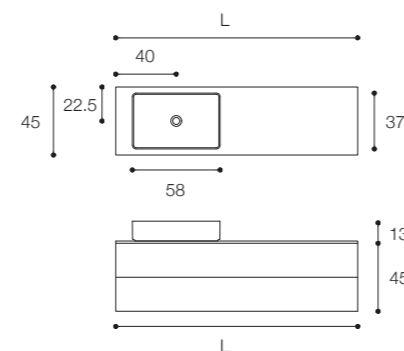

Larghezza / Length (L)
80 - 100 - 120 - 140 - 160 cm

Altezza / Height
45 cm

Profondità / Depth
45 cm

Listino prezzi / Price list — p. 129

Colori disponibili / Available colors — p. 188 - 191 ●

Mobile Viaveneto G costituito da due cassetti da cm 160 x 45 x h 45 in legno finitura Noce Brown con lavabo in Cristalplant Bio Active mod. Arc da cm 160 x 45 x h 12,5. Il lavabo Arc è caratterizzato dall'elemento di copertura removibile