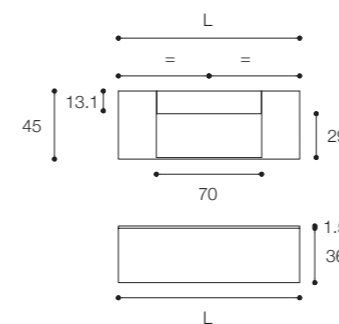

Larghezza / Length (L)
100 - 120 - 140 - 160 cm

Altezza / Height
36 cm

Profondità / Depth
45 cm

Listino prezzi / Price list — p. 69

● Colori disponibili / Available colors — p. 142 - 143