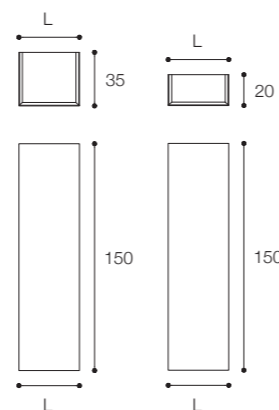

Colonne pensili ad anta in vetro lucido da cm 40 x 35 x h 150 in finitura Grigio Esclusivo.

Glossy glass wall columns with door cm 40 X 35 x h 150 in Exclusive Grey finish.

Larghezza / Length (L)
30 - 40 cm

Altezza / Height
90 - 150 cm

Profondità / Depth
20 - 35 cm

Listino prezzi / Price list — p. 305

Colori disponibili / Available colors — p. 252 - 253 ●