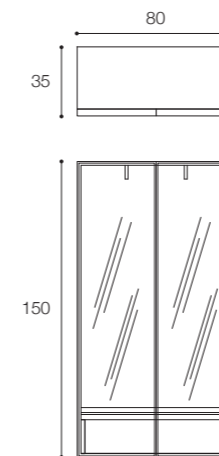

Larghezza / Length
80 cm

Altezza / Height
150 cm

Profondità / Depth
35 cm

Listino prezzi / Price list — p. 355

● Colori disponibili / Available colors — p. 312 - 313