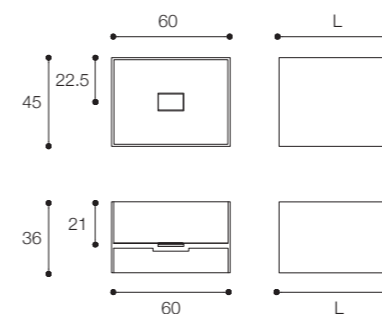

Larghezza / Length
Lavabo / Washbasin 60 cm
Mobile / Furniture
60 - 80 - 100 - 120 - 140 - 160 cm

Altezza / Height
Lavabo / Washbasin 36 cm
Mobile / Furniture 45 cm

Profondità / Depth
Lavabo / Washbasin 45 cm
Mobile / Furniture 45 cm

Listino prezzi / Price list — p. 313

● Colori disponibili / Available colors — p. 292 - 293