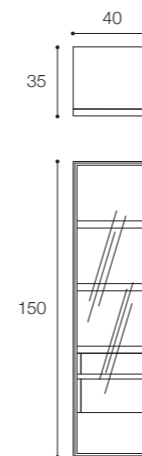

Larghezza / Length
40 cm

Altezza / Height
150 cm

Profondità / Depth
35 cm

Listino prezzi / Price list — p. 354

● Colori disponibili / Available colors — p. 312 - 313