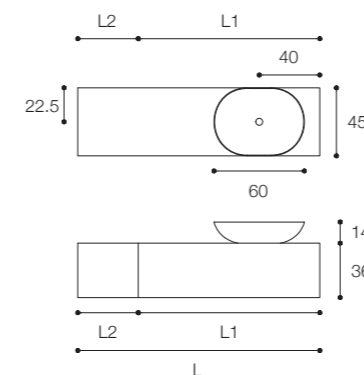

Pure elements

Larghezza / Length (L1, L2, L)
L1, L2 min 40 cm - max 160 cm
L min 80 cm - max 300 cm

Altezza / Height
36 - 50 - 76 cm

Profondità / Depth
45 cm

Listino prezzi / Price list — p. 79

● Colori disponibili / Available colors — p. 142 - 143