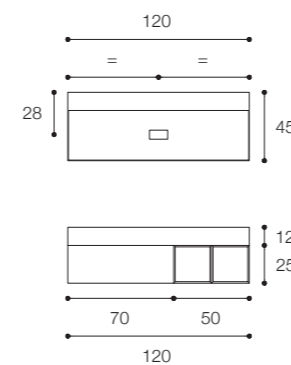

Larghezza / Length
30 cm

Altezza / Height
150 cm

Profondità / Depth
20 cm

Listino prezzi / Price list — p. 13

● Colori disponibili / Available colors — p. 47

QUATTRO.ZERO

DESIGN METRICA

Composizione con lavabo rettangolare Quattro.Zero da appoggio in Cristalplant Bio Active su mobile h25, cassetto con maniglia a gola e doppio vano a giorno. In foto: lavabo da cm 120 x 45 x h 12 in finitura Ghiaia, su cassetiera Grigio Londra e vano a giorno in Noce Brown da cm 120 x 45 x h 25.

Larghezza / Length (L)

120 cm

Altezza / Height

25 cm

Profondità / Depth

45 cm

Listino prezzi / Price list — p. 27

● Colori disponibili / Available colors — p. 100 - 101