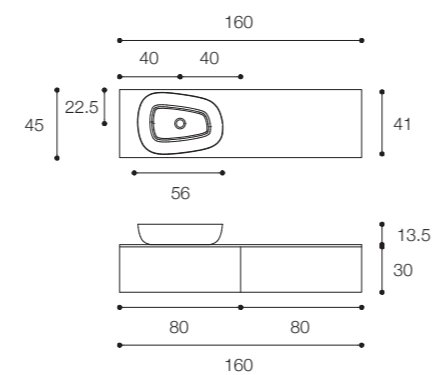

Larghezza / Length

160 cm

Altezza / Height

30 cm

Profondità / Depth

45 cm

Listino prezzi / Price list — p. 116

Colori disponibili / Available colors — p. 188 - 191