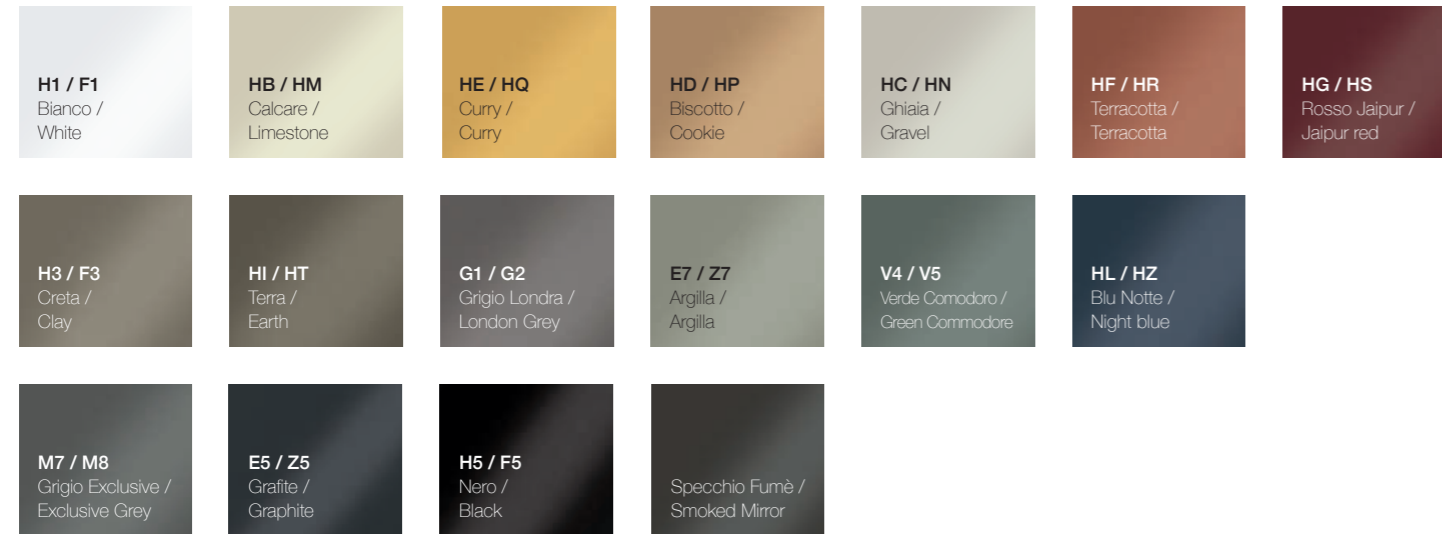

Colori disponibili / Available colors — p. 252 - 253 ●

Edizione speciale della collezione Edge con frontali e fianchi in acciaio inox lavorati a mano disponibili in finitura Titanio, Onice, Rame e Ottone Satinato.

Altezza / Height
30 cm

Profondità / Depth
45 cm

Listino prezzi / Price list — p. 311

Colori disponibili / Available colors — p. 252 - 253

Colonne pensili ad anta in vetro lucido da cm 40 x 35 x h 150 in finitura Grigio Esclusivo.

Colori disponibili / Available colors — p. 252 - 253 ●

Vetro lucido – satinato / Glossy – Satin glass

Metalli / Metals

Finiture interne e cassetti / Inside finishings and drawers

**Interni / Inside**

L'eccellente standard della collezione Edge prevede la finitura interna dei mobili realizzata in finitura grigio exclusive opaco. / The excellent standard of the Edge collection includes units with internal matt exclusive grey finish.

**Cassetti / Drawers**

L'eccellente standard della collezione Edge prevede cassetti legrabox con sistemi di stabilizzazione e soft-close integrati in colore grigio exclusive opaco. / The excellent standard of the Edge collection includes legrabox drawers with stabilization systems and built-in soft-close in matt exclusive grey.