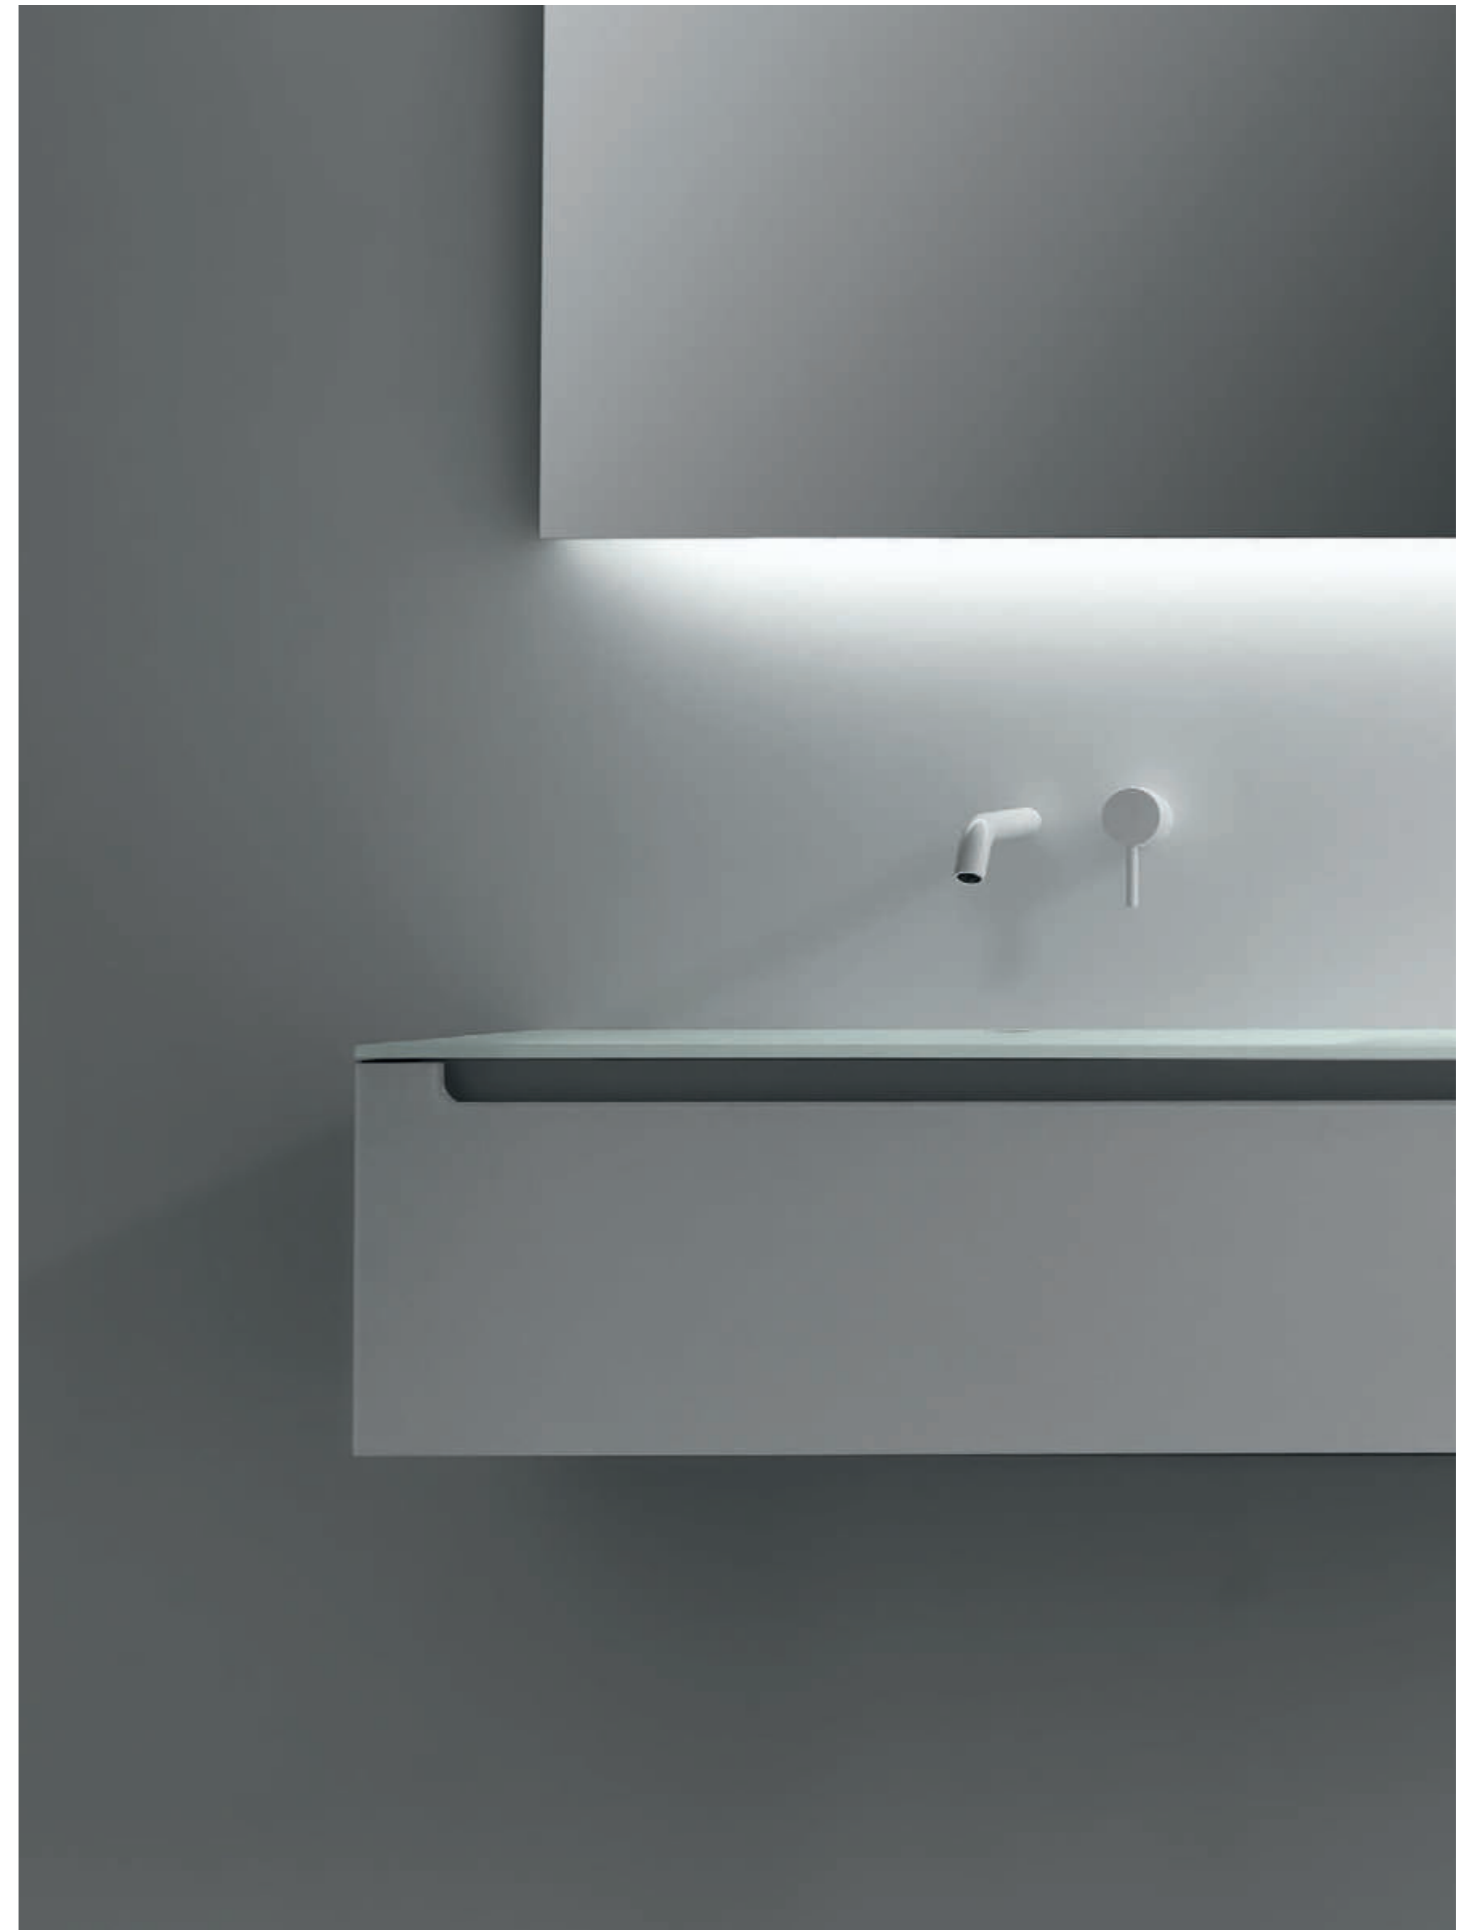

EDGE GLASS / METAL
DESIGN METRICA

Il mobile per bagno perfetto, essenziale, scultoreo, resistente come il vetro e realizzato con superficie satinata antimacchia ottenuta con processo nanotecnologico. In foto: mobile ad un cassetto in vetro satinato Bianco con top integrato da cm 160 x 45 x h 30 con interni in Grigio Exclusive opaco.