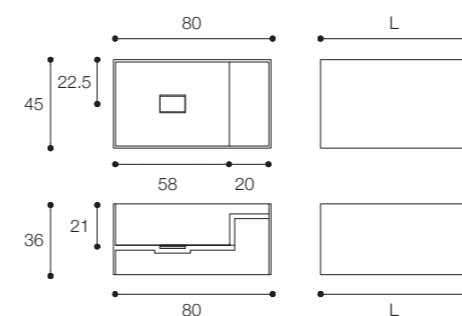

Larghezza / Length
Lavabo / Washbasin 80 cm
Mobile / Furniture
60 - 80 - 100 - 120 - 140 - 160 cm

Altezza / Height
Lavabo / Washbasin 36 cm
Mobile / Furniture 36 cm

Profondità / Depth
Lavabo / Washbasin 45 cm
Mobile / Furniture 45 cm

Listino prezzi / Price list — p. 313

● Colori disponibili / Available colors — p. 292 - 293