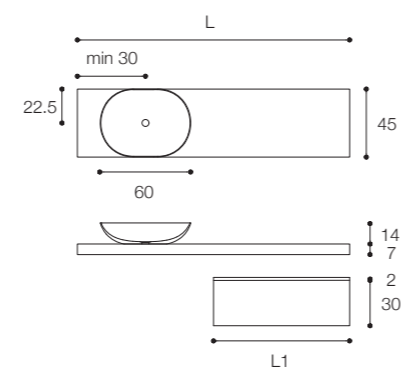

Viaveneto elements

Larghezza / Length (L)
L 80 - 250 cm
L1 60 - 160 cm

Altezza / Height (H)
30 - 45 - 60 cm

Profondità / Depths (P)
45 - 55 cm

Listino prezzi / Price list — p. 203

Colori disponibili / Available colors — p. 188 - 191

Larghezza / Length (L)

L 30 - 120 cm

L1 30 - 60 cm

Altezza / Height (H)

150 - 180 cm

Profondità / Depth (P)

P 18 - 33 cm

P1 20 - 35 cm