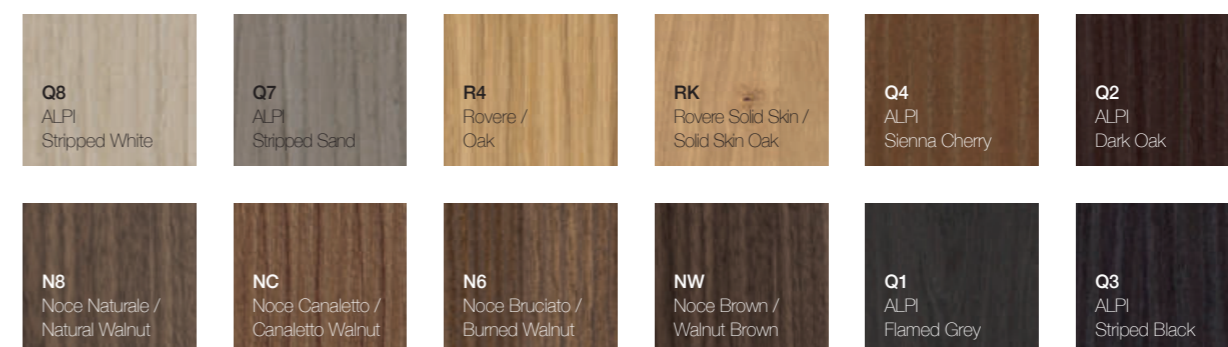

Legni / Woods - Cat. 2