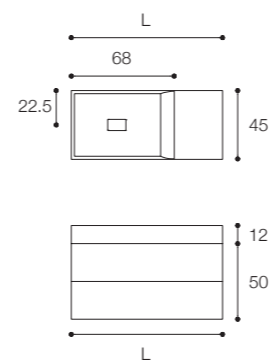

Larghezza / Length (L)
100 - 120 - 140 - 160 cm

Altezza / Height
50 cm

Profondità / Depth
45 cm

Listino prezzi / Price list — p. 71

● Colori disponibili / Available colors — p. 142 - 143