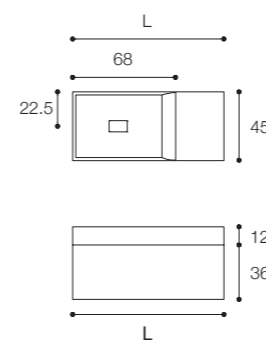

Larghezza / Length (L)
100 - 120 - 140 - 160 cm

Altezza / Height
36 cm

Profondità / Depth
45 cm

Listino prezzi / Price list — p. 68

● Colori disponibili / Available colors — p. 142 - 143