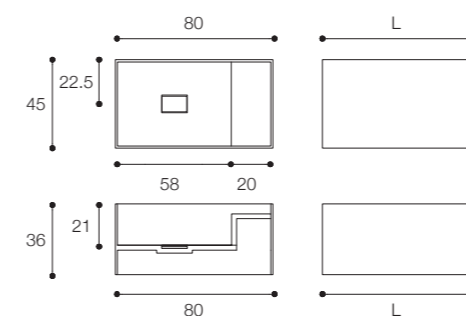

Larghezza / Length
Lavabo / Washbasin 80 cm
Mobile / Furniture
60 - 80 - 100 - 120 - 140 - 160 cm

Altezza / Height
Lavabo / Washbasin 36 cm
Mobile / Furniture 36 cm

Profondità / Depth
Lavabo / Washbasin 45 cm
Mobile / Furniture 45 cm

Listino prezzi / Price list — p. 313

● Colori disponibili / Available colors — p. 292 - 293