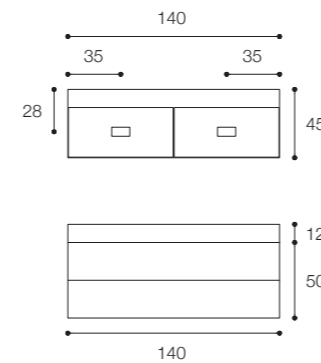

Larghezza / Length
140 cm

Altezza / Height
50 cm

Profondità / Depth
45 cm

Listino prezzi / Price list — p. 41

● Colori disponibili / Available colors — p. 100 - 101