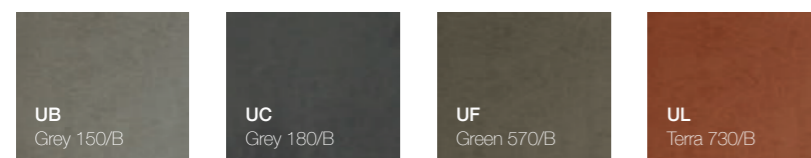

Marmi / Marbles

Cemento / Concrete

Cristalplant Bio Active

○
I lavabi della collezione sono disponibili anche nelle finiture laccate opache contrassegnate con il pallino bianco. / The washbasins in the collection are also available in the matt lacquered finishes marked with a white dot.